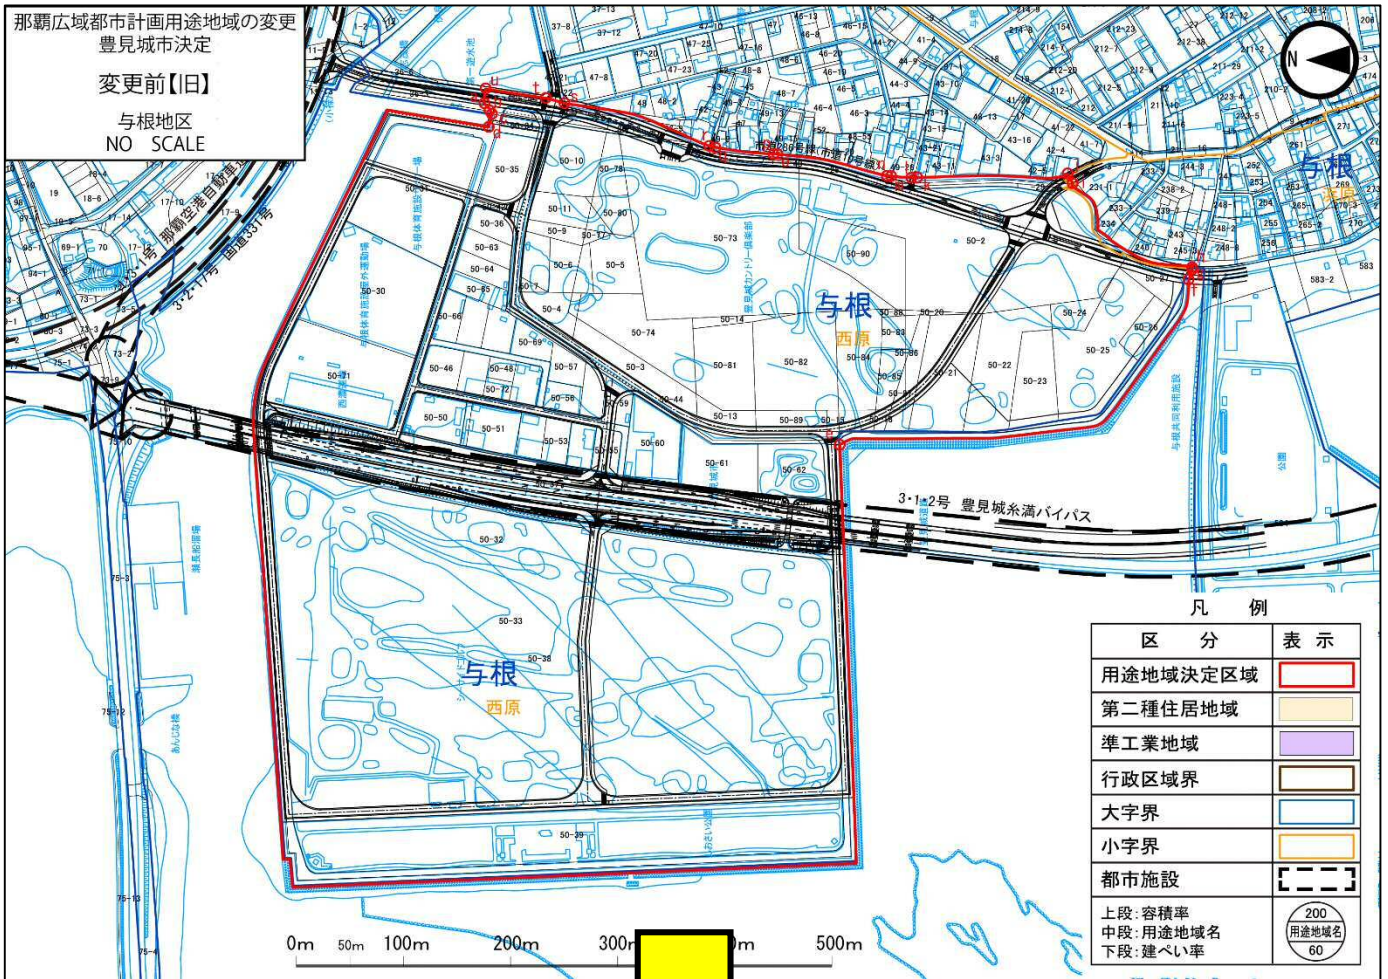

那覇広域都市計画用途地域の変更  
豊見城市決定  
変更前【旧】  
与根地区  
NO SCALE

那覇広域都市計画用途地域の変更  
豊見城市決定  
変更後【新】  
与根地区  
NO SCALE