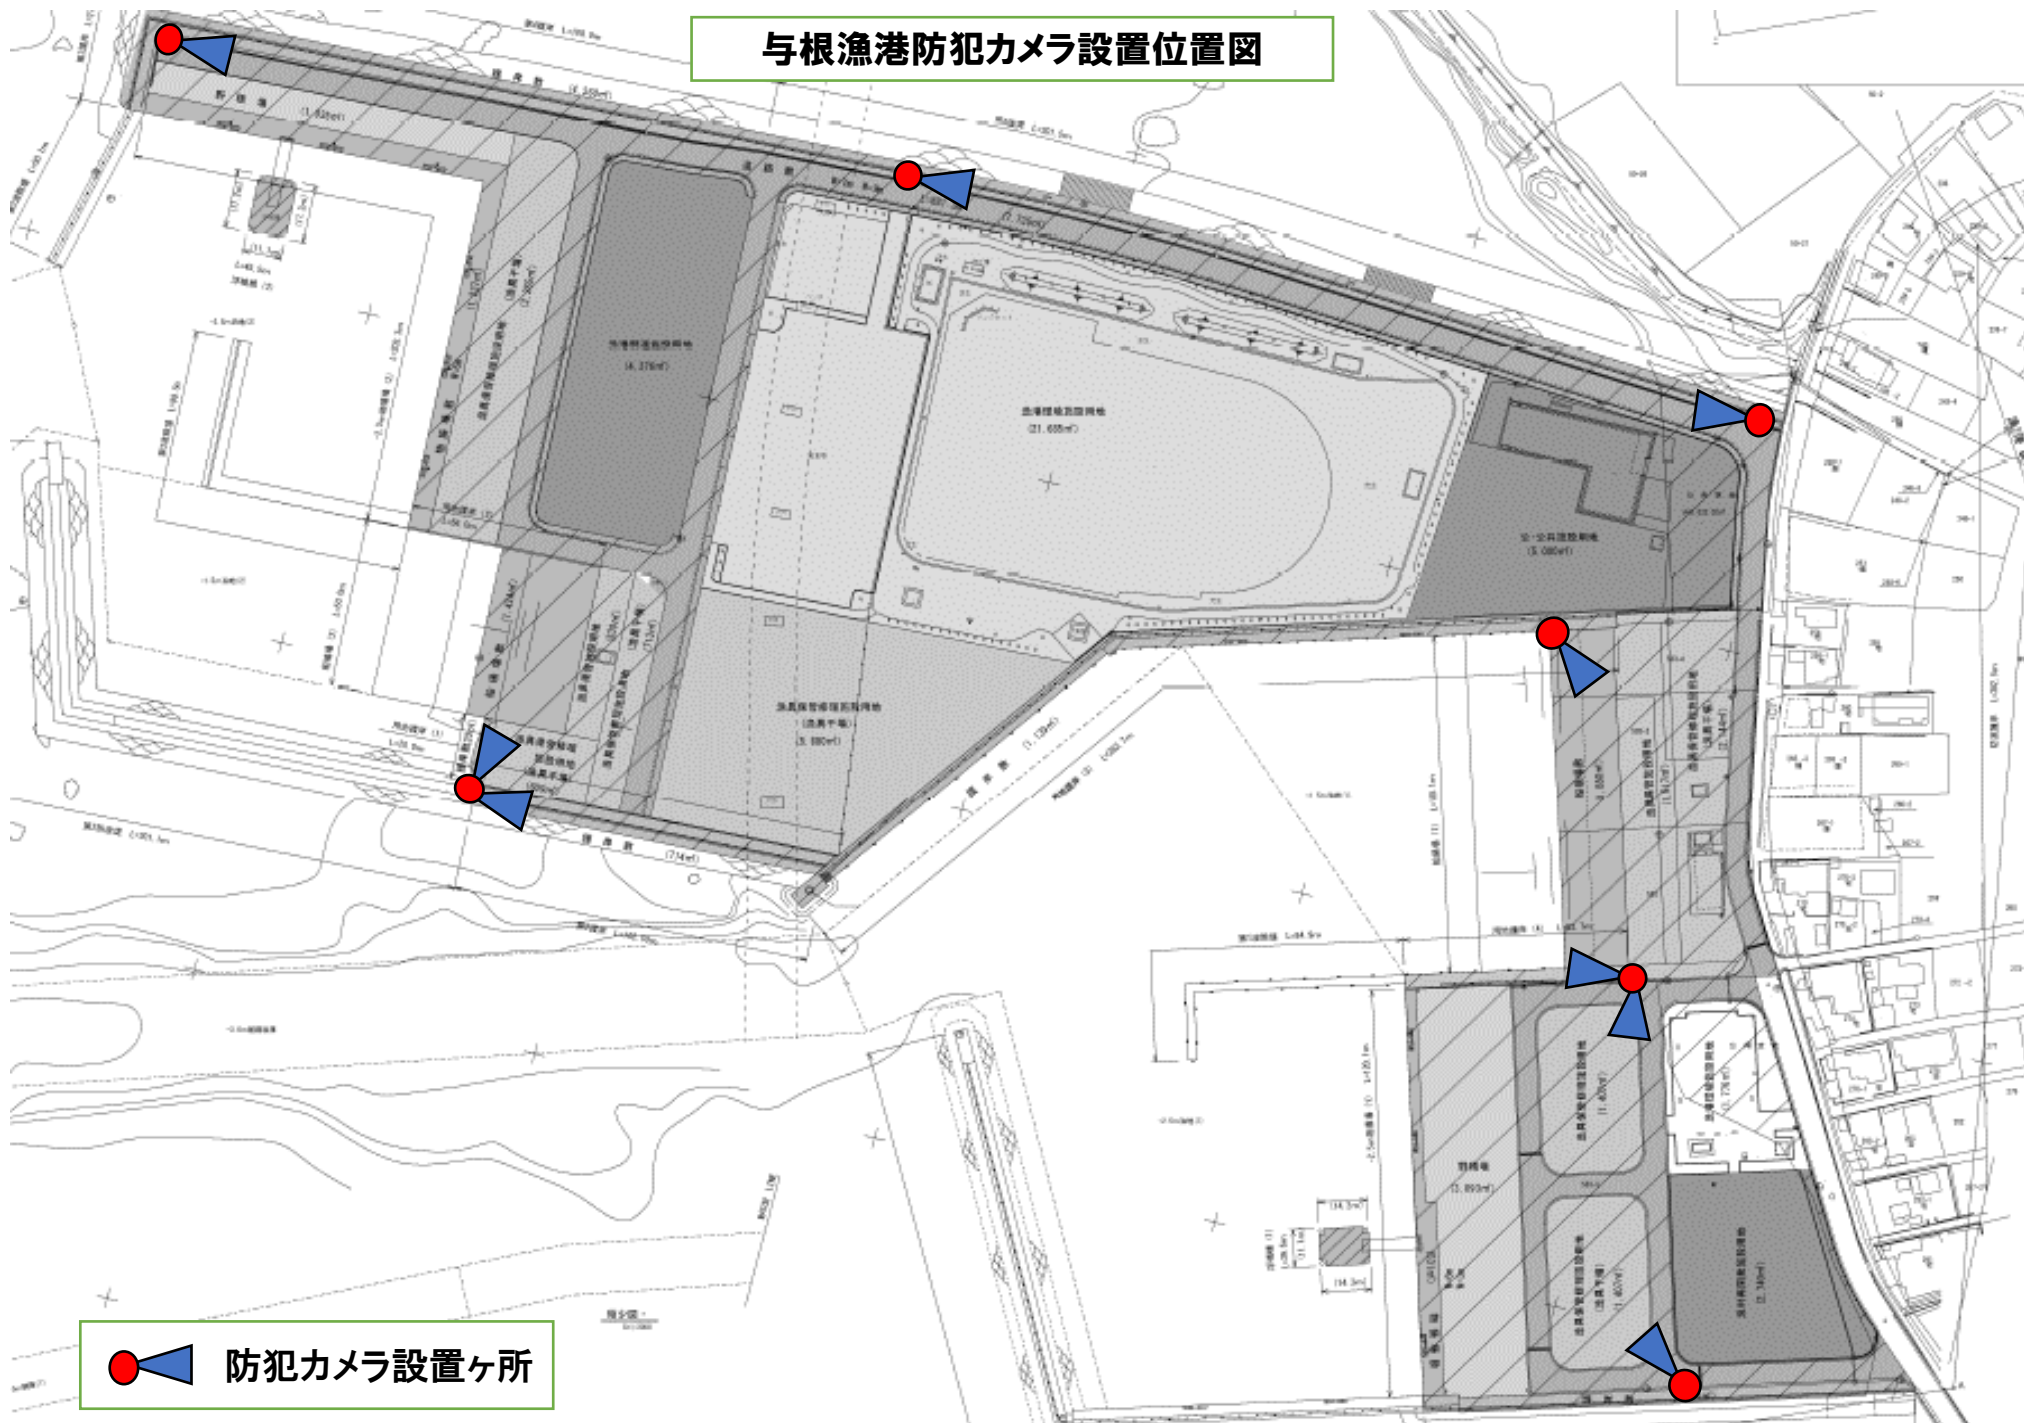

# 与根漁港防犯カメラ設置位置図

 防犯カメラ設置ヶ所