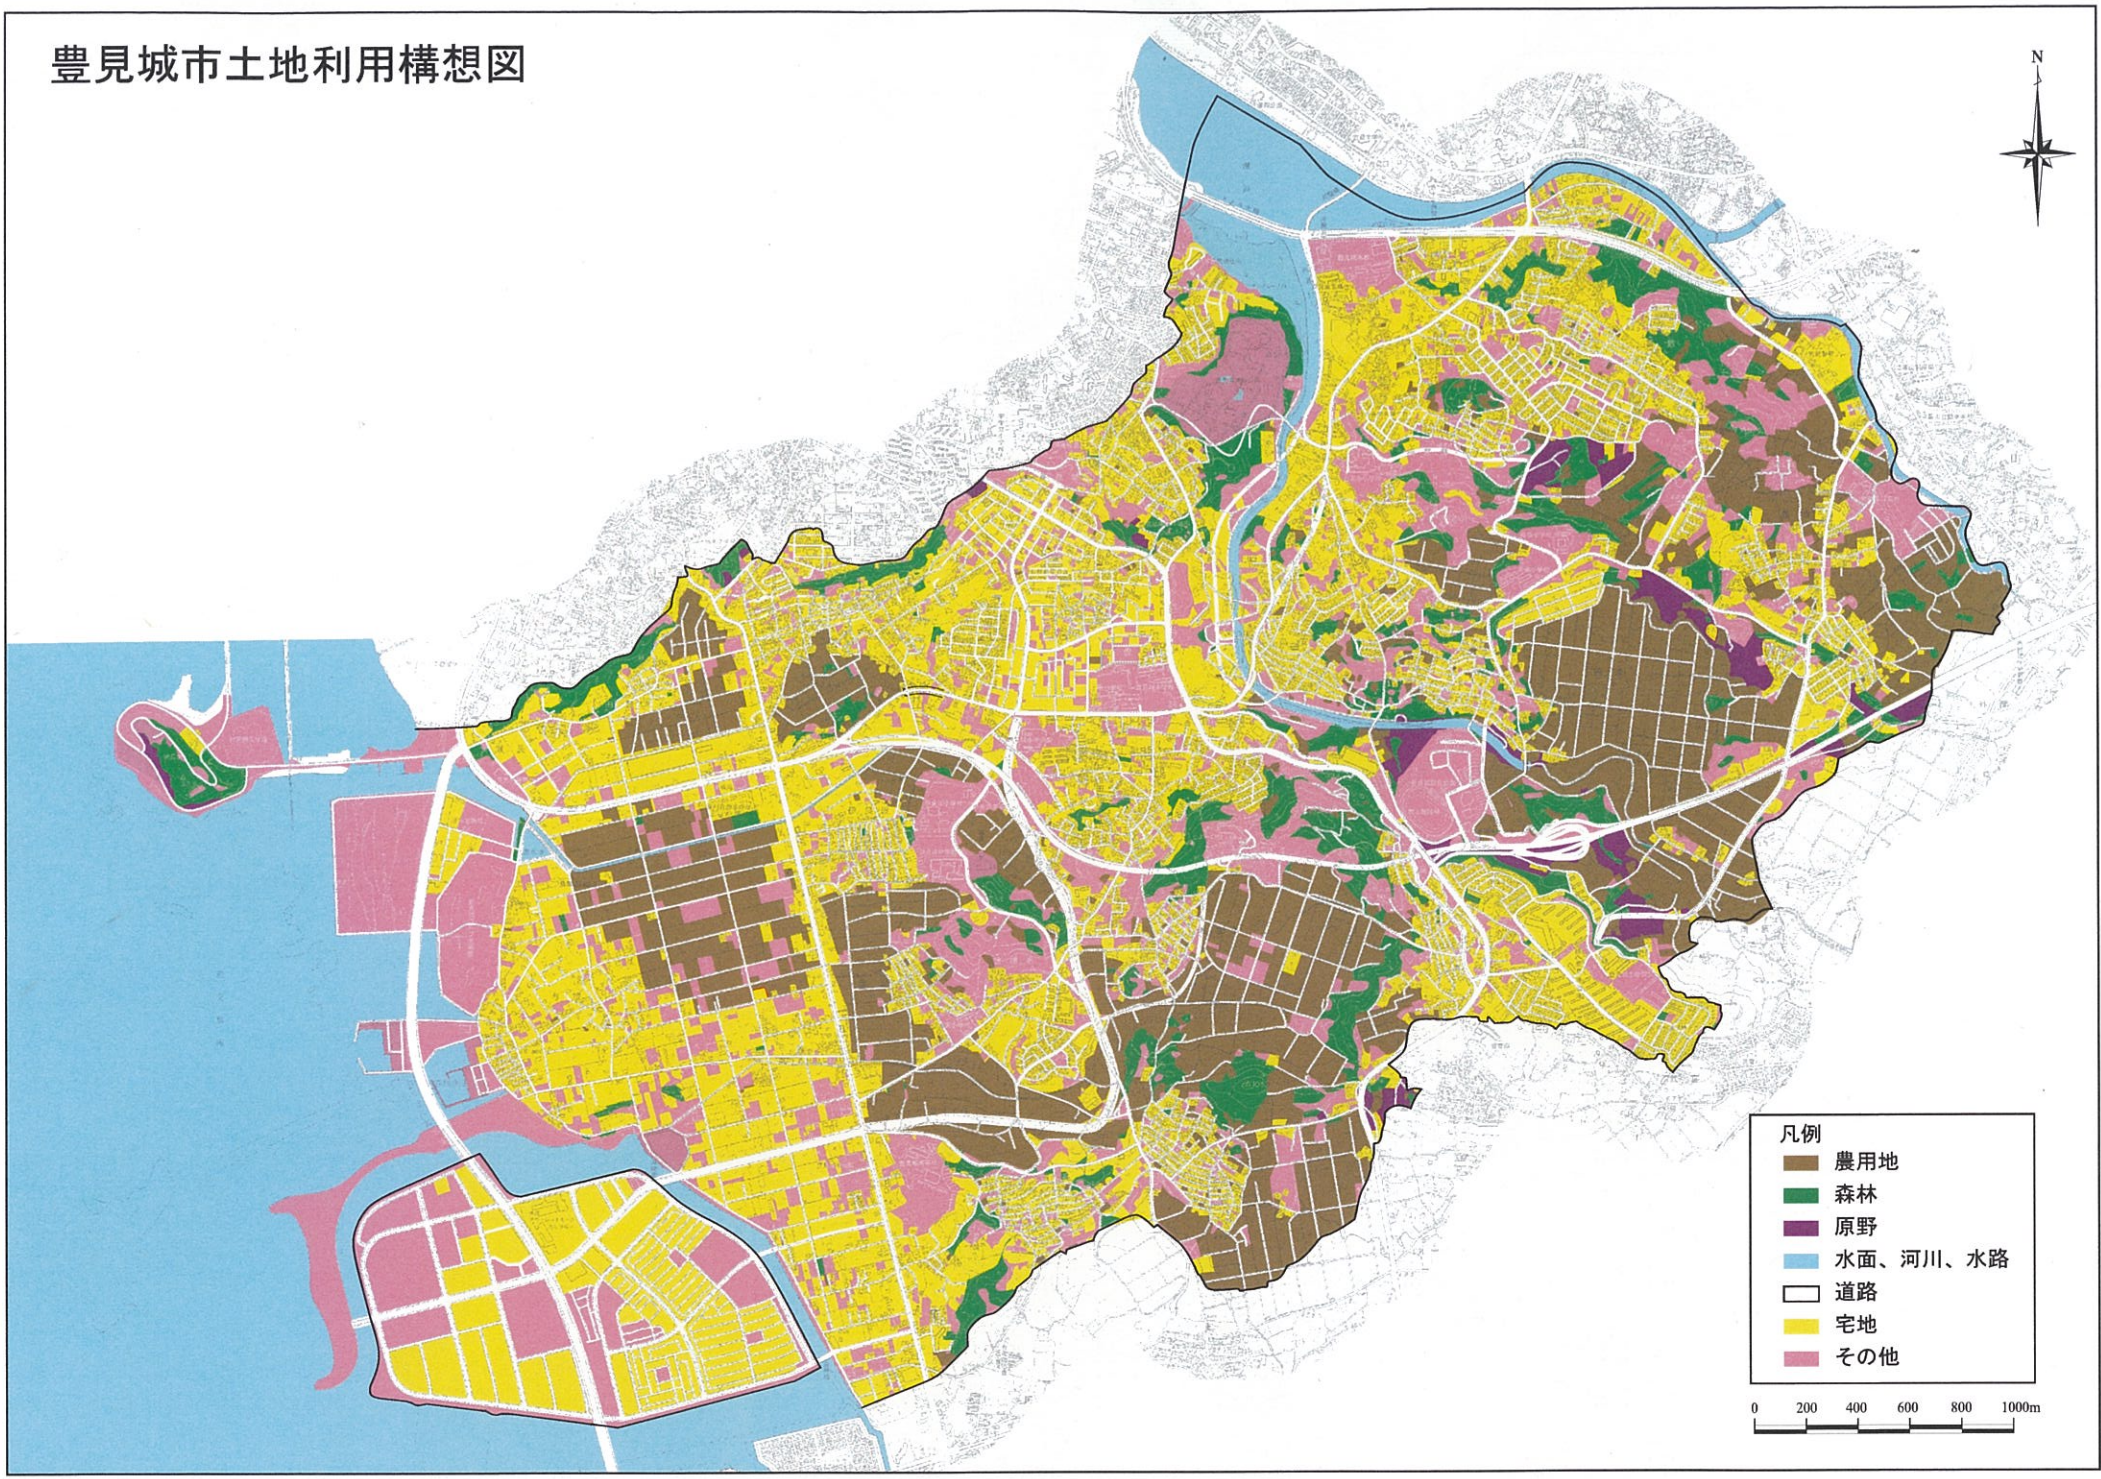

豊見城市土地利用構想図

- 凡例
- 農用地
 - 森林
 - 原野
 - 水面、河川、水路
 - 道路
 - 宅地
 - その他

0 200 400 600 800 1000m