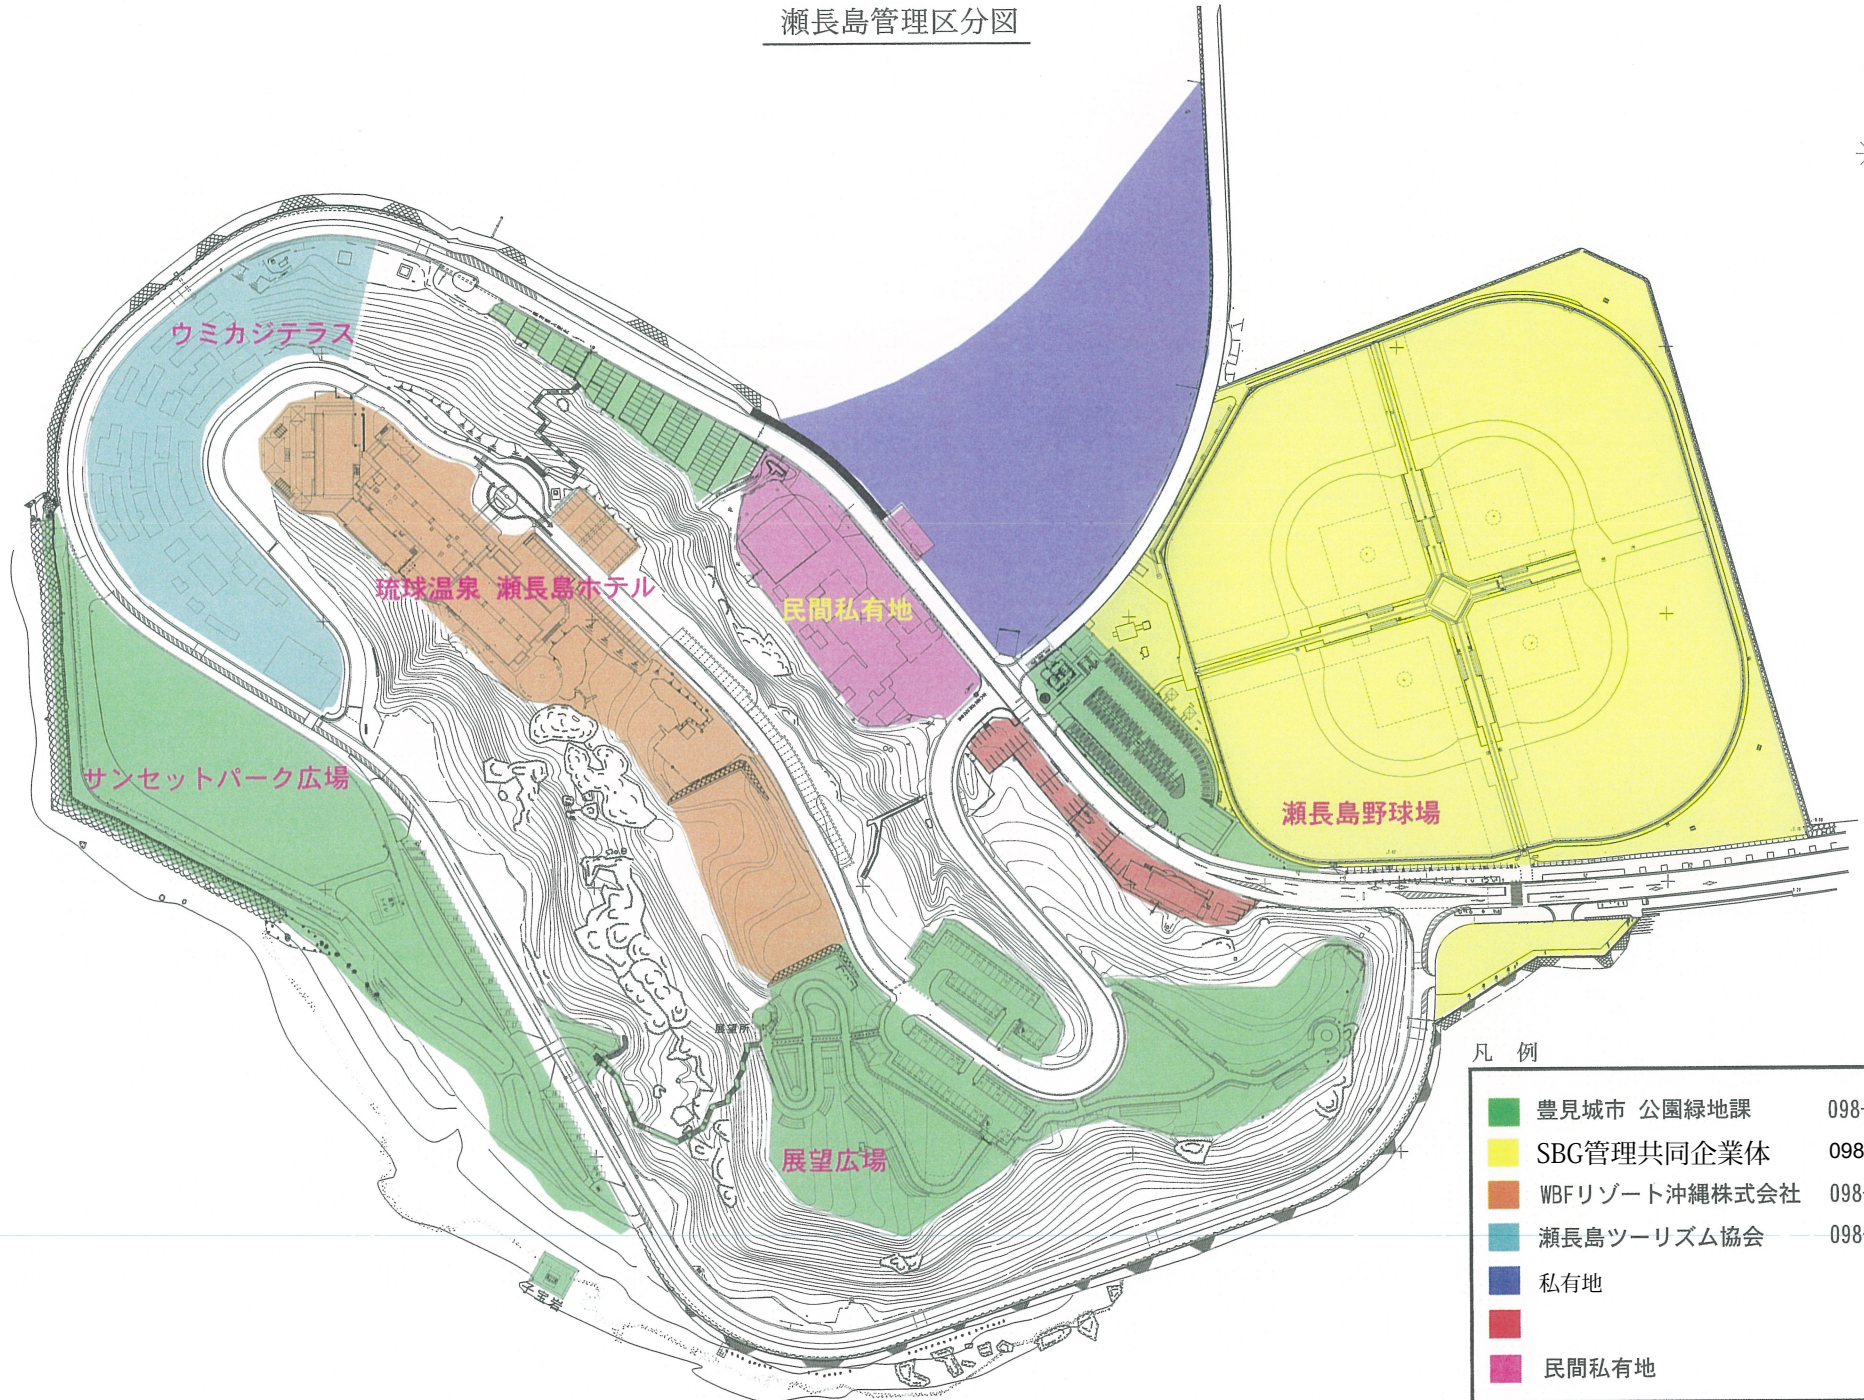

瀬長島管理区分図

凡例

■	豊見城市 公園緑地課	098-850-0096
■	SBC管理共同企業体	098-856-8766
■	WBFリゾート沖縄株式会社	098-996-5182
■	瀬長島ツーリズム協会	098-851-7446
■	私有地	
■	民間私有地	