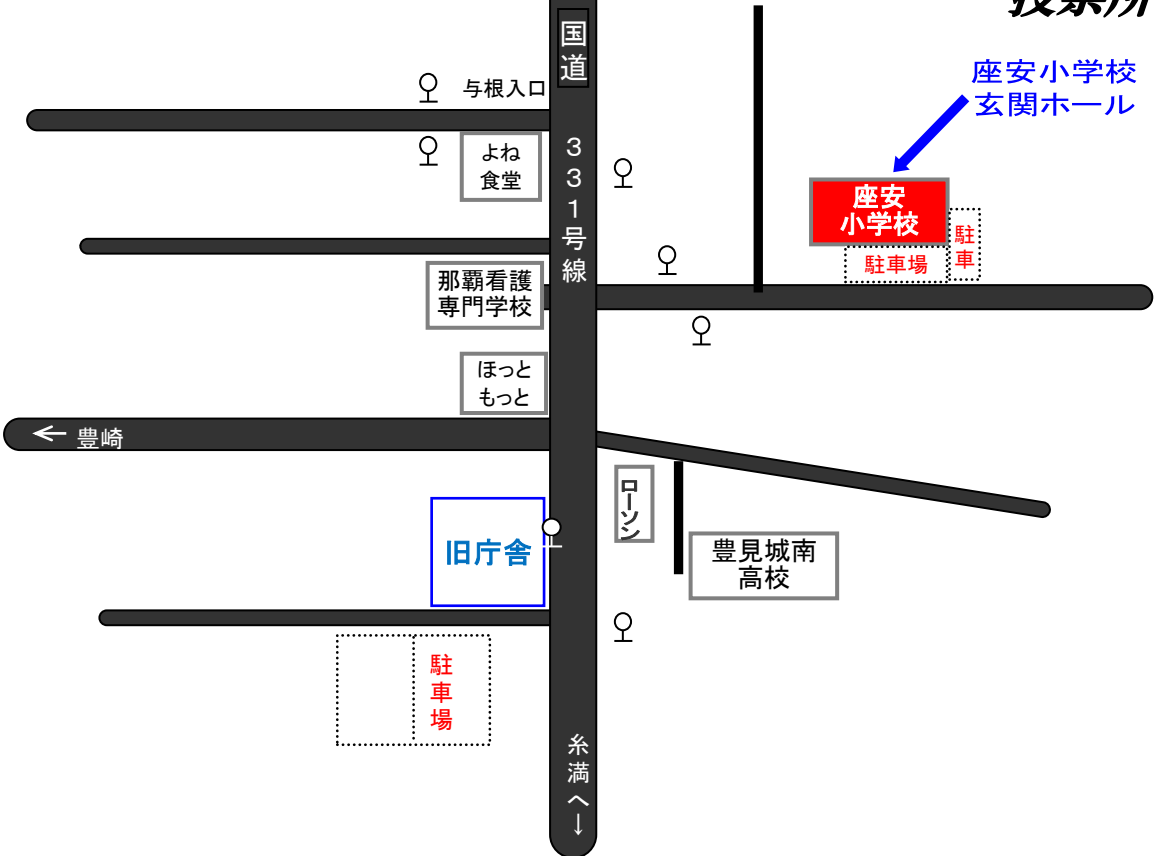

メイクマン マックスバリュー

↑那覇へ

小禄ハイパス 名嘉地交差点 上田→

第1投票区 投票所

♀ 与根入口

♀ よね食堂

那覇看護専門学校

ほっともっと

旧庁舎

駐車場

国道

331号線

系満へ↓

♀

♀

♀

♀

座安小学校
駐車場

座安小学校
玄関ホール

豊見城南高校

ロシ