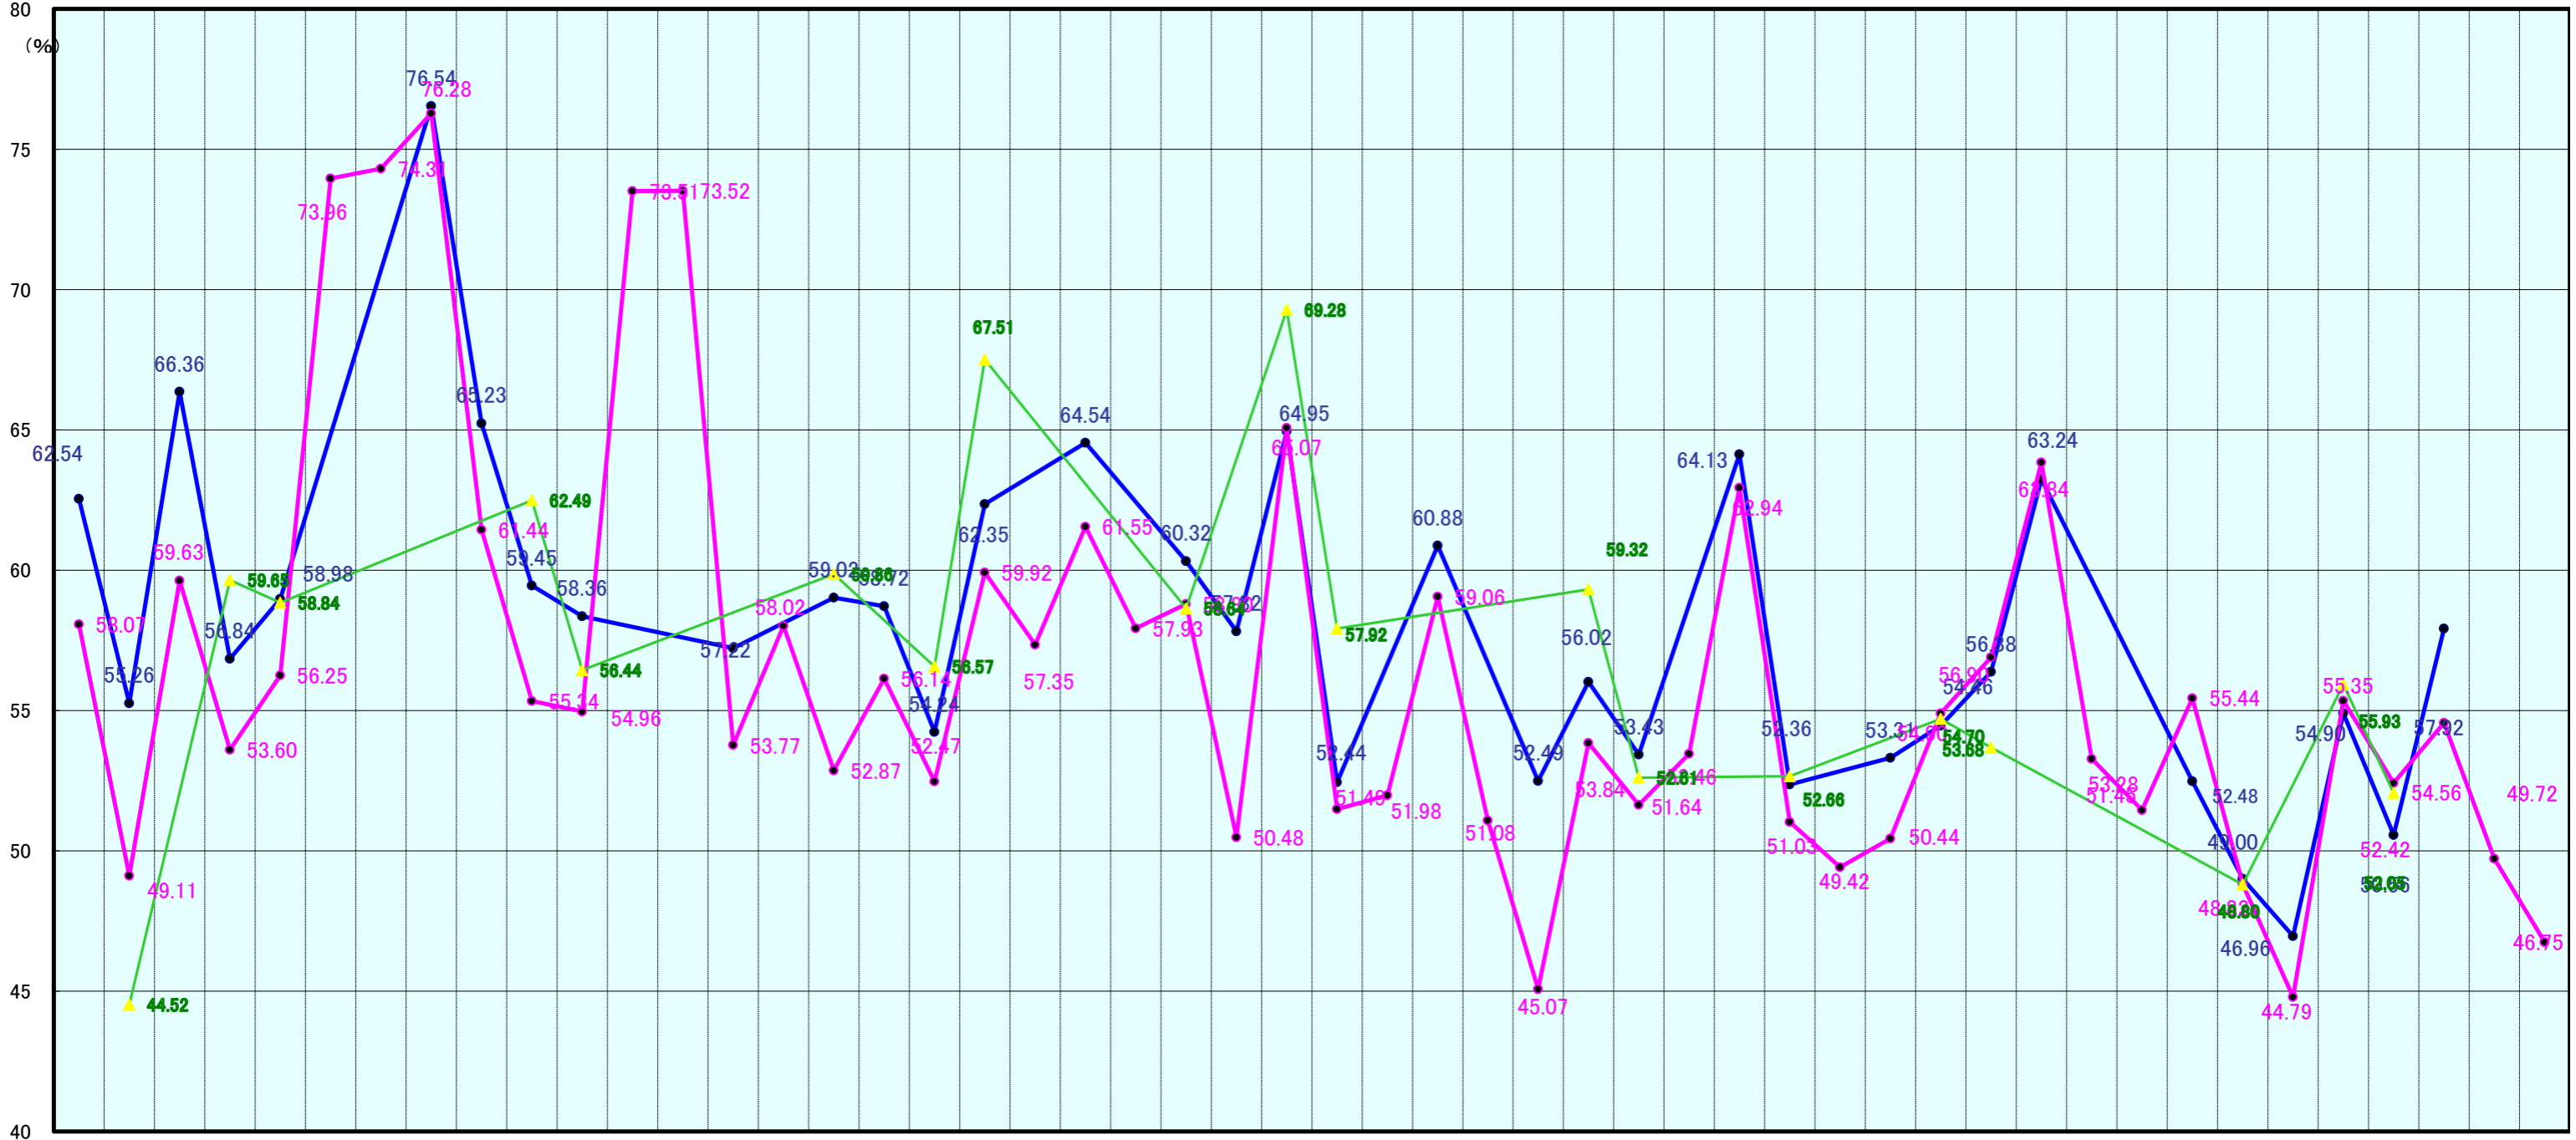

## 2 投票率の推移

● 県平均    ● 本市    ▲ 全国

県平均	62.54	55.26	66.36	56.84	58.98			76.54	65.23	59.45	58.36			57.22		59.02	58.72	54.24	62.35		64.54		60.32	57.82	64.95	52.44		60.88		52.49	56.02	53.43		64.13	52.36		53.31	54.46	56.38	63.24			52.48	49.00	46.96	54.90	50.56	57.92		
本市	58.07	49.11	59.63	53.60	56.25	73.96	74.31	76.28	61.44	55.34	54.96	73.51	73.52	53.77	58.02	52.87	56.14	52.47	59.92	57.35	61.55	57.93	58.80	50.48	65.07	51.49	51.98	59.06	51.08	45.07	53.84	51.64	53.46	62.94	51.03	49.42	50.44	54.90	56.90	63.84	53.28	51.45	55.44	48.82	44.79	55.35	52.42	54.56	49.72	46.75
全国		44.52		59.65	58.84					62.49	56.44					59.86		56.57	67.51							69.28	57.92				59.32	52.61			52.66				54.70	53.68			48.80		55.93	52.05				