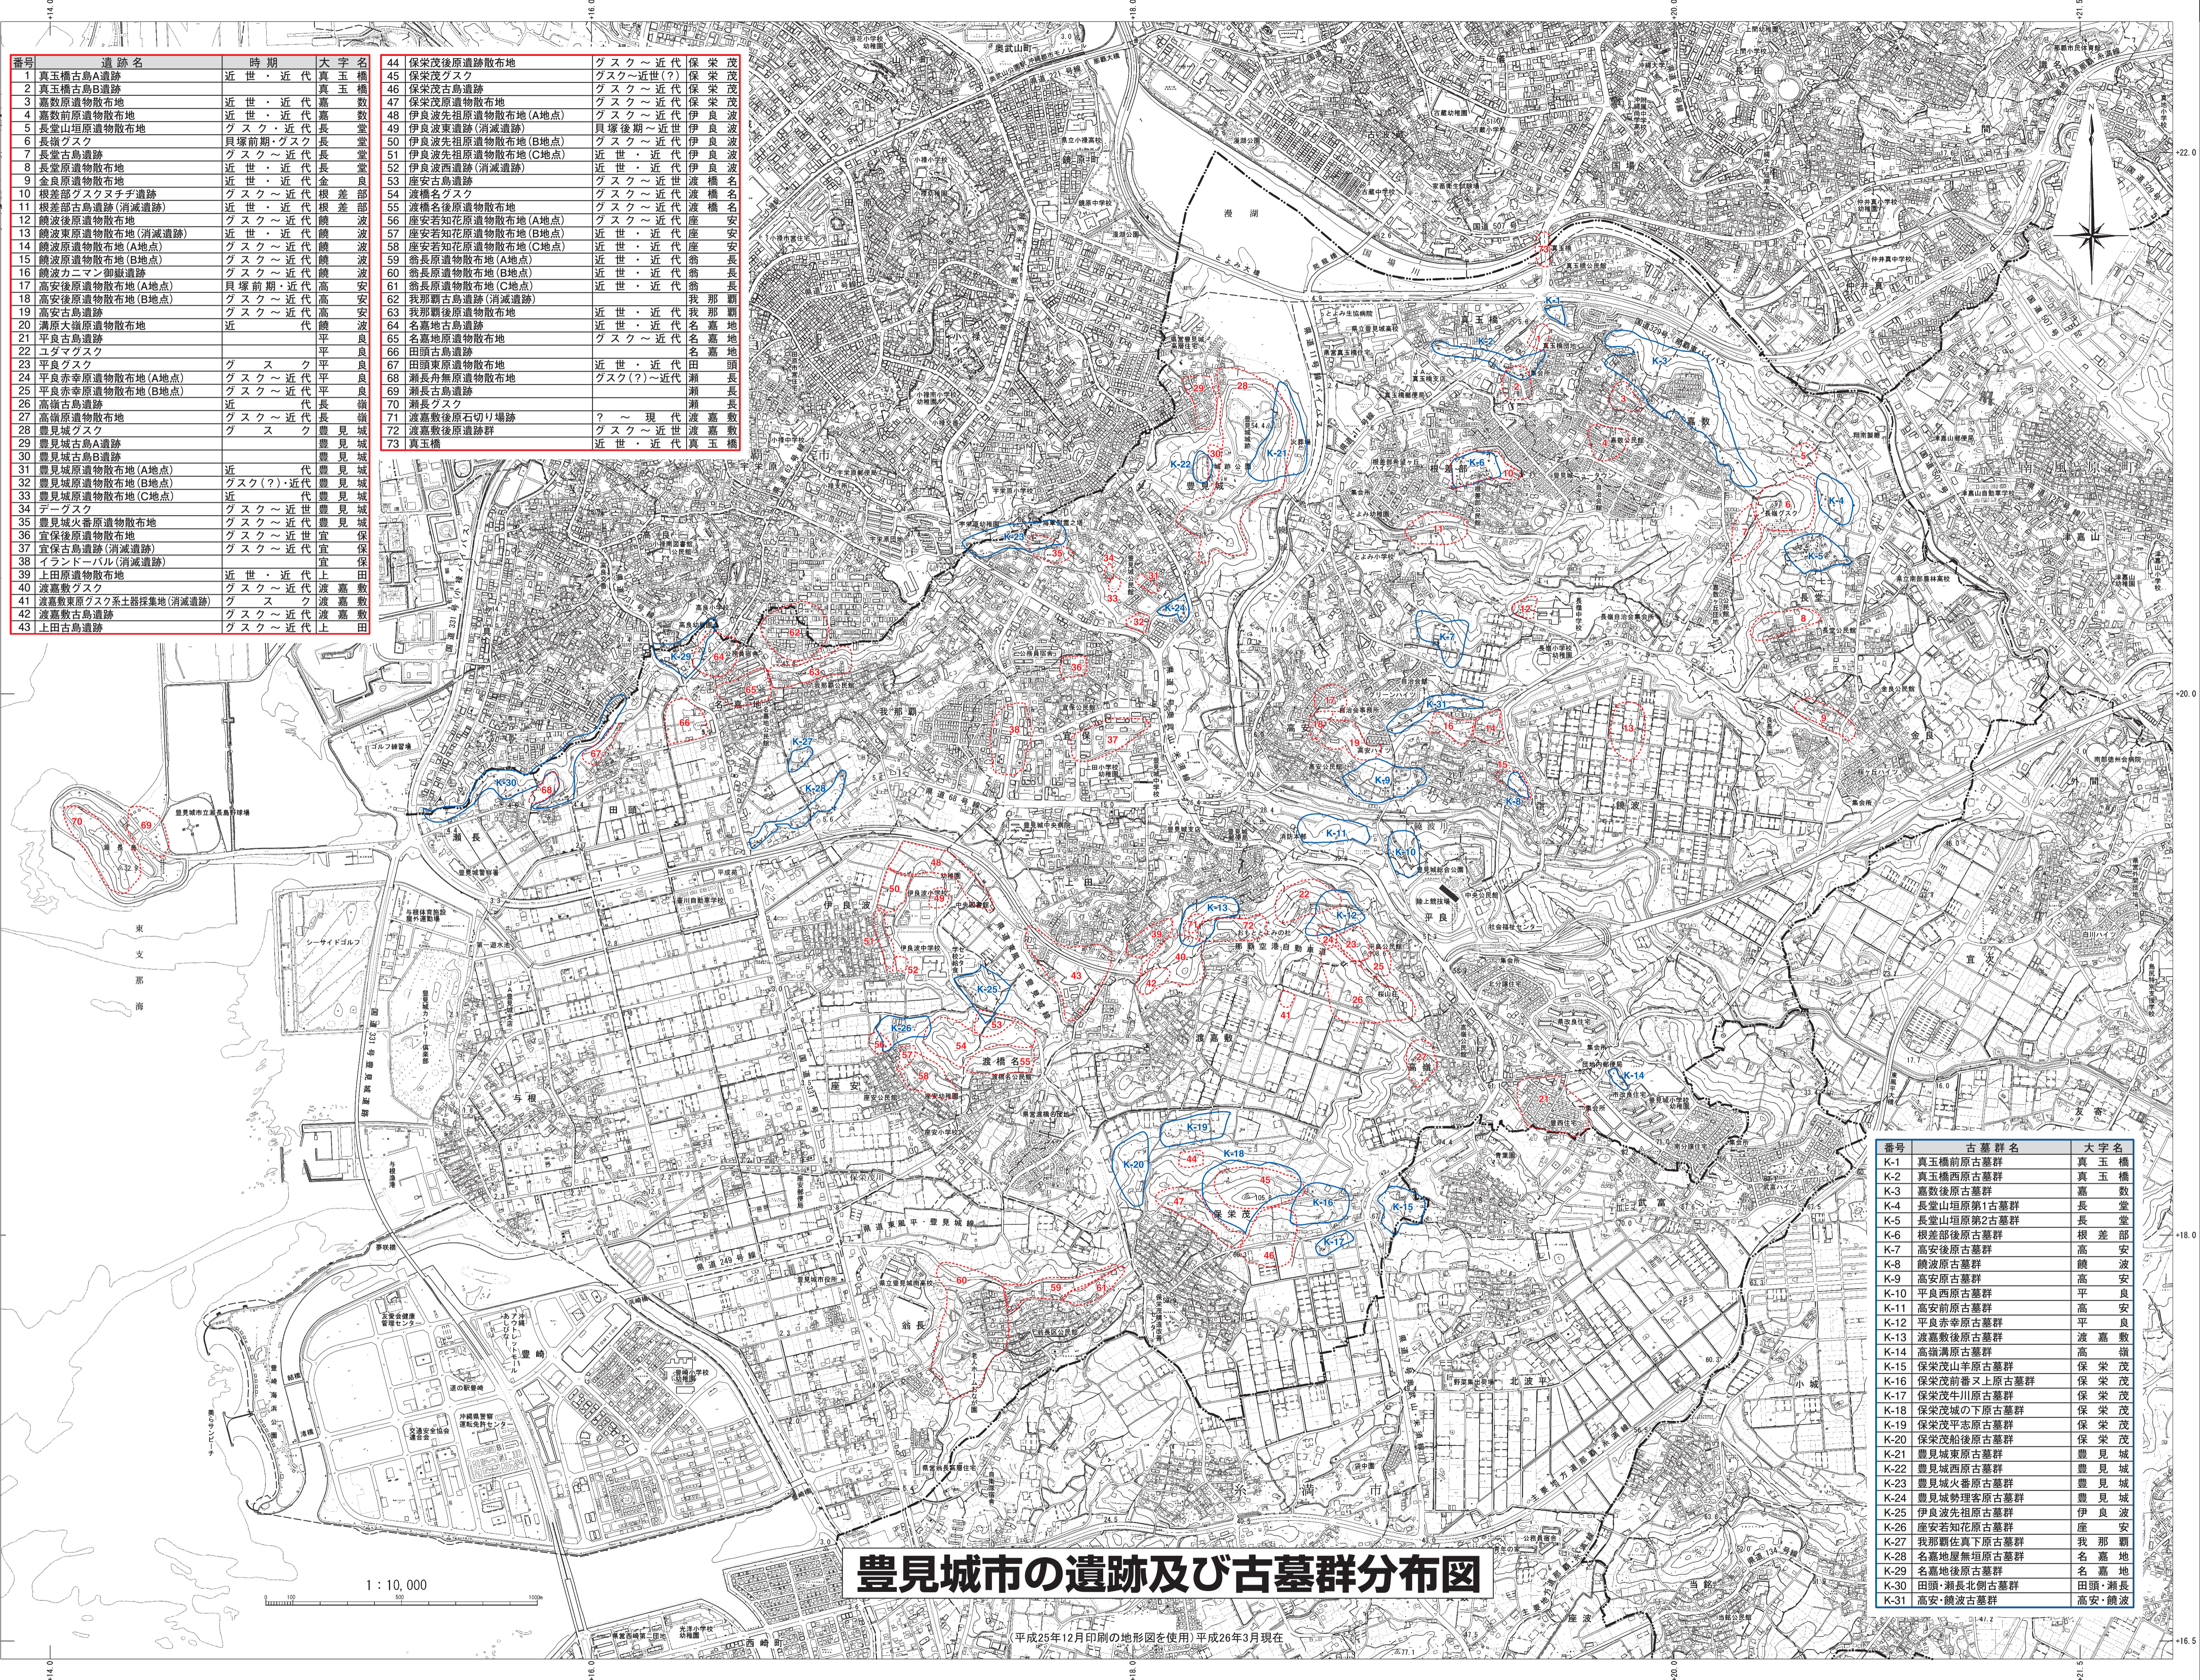

番号	遺跡名	時期	大字名
1	真玉橋古島遺跡	近世・近代	真玉橋
2	真玉橋古島遺跡	近世・近代	真玉橋
3	嘉数原遺跡	近世・近代	嘉数
4	嘉数原遺跡	近世・近代	嘉数
5	長堂山原遺跡	近世・近代	長堂
6	長堂山原遺跡	近世・近代	長堂
7	長堂古島遺跡	近世・近代	長堂
8	長堂原遺跡	近世・近代	長堂
9	長堂原遺跡	近世・近代	長堂
10	根差部グスクチヂ遺跡	近世・近代	根差部
11	根差部古島遺跡(消滅遺跡)	近世・近代	根差部
12	鏡波原遺跡	近世・近代	鏡波
13	鏡波原遺跡(消滅遺跡)	近世・近代	鏡波
14	鏡波原遺跡(A地点)	近世・近代	鏡波
15	鏡波原遺跡(B地点)	近世・近代	鏡波
16	鏡波カニマ御殿遺跡	近世・近代	鏡波
17	高安原遺跡(A地点)	近世・近代	高安
18	高安原遺跡(B地点)	近世・近代	高安
19	高安古島遺跡	近世・近代	高安
20	清原大嶺原遺跡	近世・近代	清原
21	平良古島遺跡	近世・近代	平良
22	ユダグスク	近世・近代	平良
23	平良グスク	近世・近代	平良
24	平良赤幸原遺跡(A地点)	近世・近代	平良
25	平良赤幸原遺跡(B地点)	近世・近代	平良
26	高嶺古島遺跡	近世・近代	高嶺
27	高嶺原遺跡	近世・近代	高嶺
28	豊見城グスク	近世・近代	豊見城
29	豊見城古島遺跡	近世・近代	豊見城
30	豊見城原遺跡	近世・近代	豊見城
31	豊見城原遺跡(A地点)	近世・近代	豊見城
32	豊見城原遺跡(B地点)	近世・近代	豊見城
33	豊見城原遺跡(C地点)	近世・近代	豊見城
34	テグスク	近世・近代	豊見城
35	豊見城火番原遺跡	近世・近代	豊見城
36	宜保原遺跡	近世・近代	宜保
37	宜保古島遺跡(消滅遺跡)	近世・近代	宜保
38	イランドール(消滅遺跡)	近世・近代	宜保
39	上田原遺跡	近世・近代	上田
40	渡嘉敷グスク	近世・近代	渡嘉敷
41	渡嘉敷東グスク系土器採集地(消滅遺跡)	近世・近代	渡嘉敷
42	渡嘉敷古島遺跡	近世・近代	渡嘉敷
43	上田古島遺跡	近世・近代	上田

### 豊見城市の遺跡及び古墓群分布図

平成25年12月印刷の地形図を使用)平成26年3月現在

番号	古墓群名	大字名
K-1	真玉橋前原古墓群	真玉橋
K-2	真玉橋西原古墓群	真玉橋
K-3	嘉数原古墓群	嘉数
K-4	長堂山原第1古墓群	長堂
K-5	長堂山原第2古墓群	長堂
K-6	根差部後原古墓群	根差部
K-7	高安後原古墓群	高安
K-8	鏡波原古墓群	鏡波
K-9	高安原古墓群	高安
K-10	平良西原古墓群	平良
K-11	高安前原古墓群	高安
K-12	平良赤幸原古墓群	平良
K-13	渡嘉敷後原古墓群	渡嘉敷
K-14	高嶺清原古墓群	高嶺
K-15	保栄茂山原古墓群	保栄茂
K-16	保栄茂前番又上原古墓群	保栄茂
K-17	保栄茂牛川原古墓群	保栄茂
K-18	保栄茂城の下原古墓群	保栄茂
K-19	保栄茂平原古墓群	保栄茂
K-20	保栄茂船後原古墓群	保栄茂
K-21	豊見城原古墓群	豊見城
K-22	豊見城西原古墓群	豊見城
K-23	豊見城火番原古墓群	豊見城
K-24	豊見城勢理客原古墓群	豊見城
K-25	伊良波先原古墓群	伊良波
K-26	産安若知花原古墓群	産安
K-27	我那覇佐真原古墓群	我那覇
K-28	名嘉地原古墓群	名嘉地
K-29	名嘉地後原古墓群	名嘉地
K-30	田頭・潮長北側古墓群	田頭・潮長
K-31	高安・鏡波古墓群	高安・鏡波