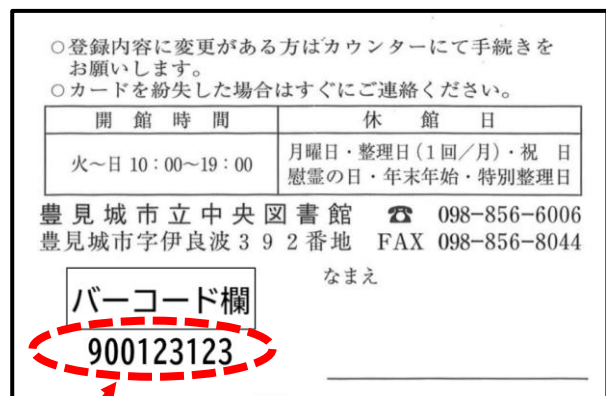

誕生日：4月12日

ID：900123123

パスワード：9001231230412

図書館利用カード（表面）

図書館利用カード（裏面）

利用カード番号