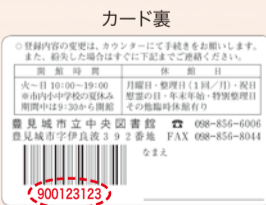

3

スマートフォン・タブレット、
PCで24時間いつでも閲覧可能!

とみぐすく電子図書館のアクセス方法とログイン方法のステップ

とみぐすく電子図書館
サイトへアクセス!

<https://www.d-library.jp/472123lib>

カード表

カード裏

ログインしよう!