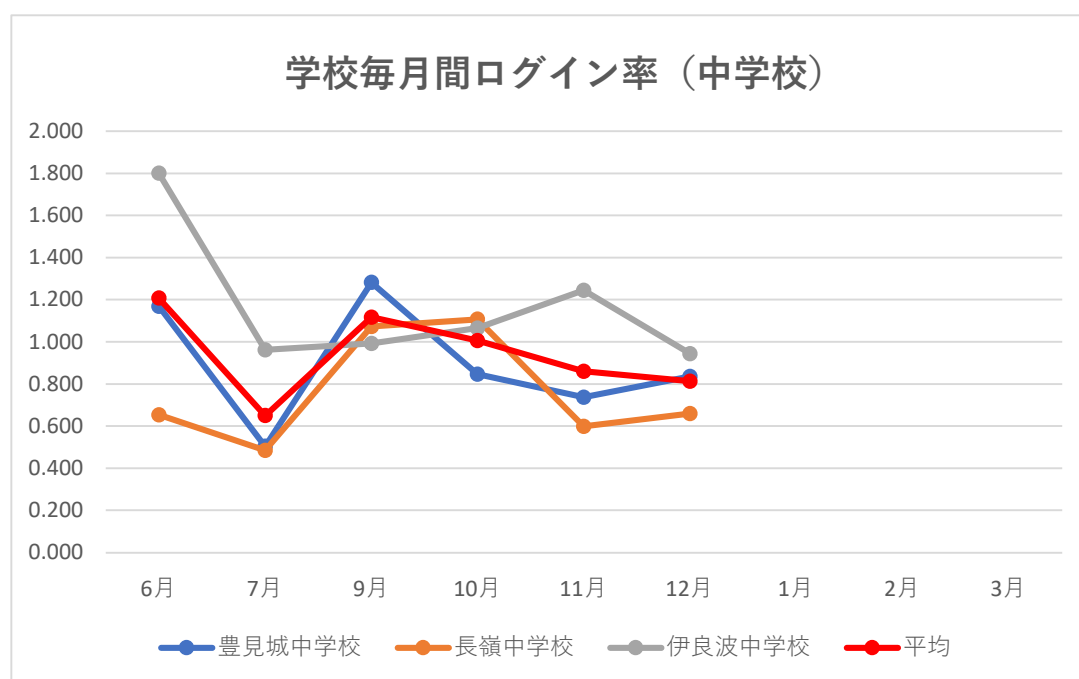

令和3年度 豊見城市立小中学校 学習者用端末活用状況

※ログイン率・・・学校全体月間ログイン数/（生徒数×開校日数）

学校名	平均 ログイン率	学校名	平均 ログイン率	学校名	平均 ログイン率
伊良波中学校	1.20	長嶺中学校	0.83	長嶺小学校	0.47
ゆたか小学校	0.96	とよみ小学校	0.75	豊崎小学校	0.46
豊見城中学校	0.95	座安小学校	0.59	上田小学校	0.39
豊見城小学校	0.95	伊良波小学校	0.53	全体平均	0.74