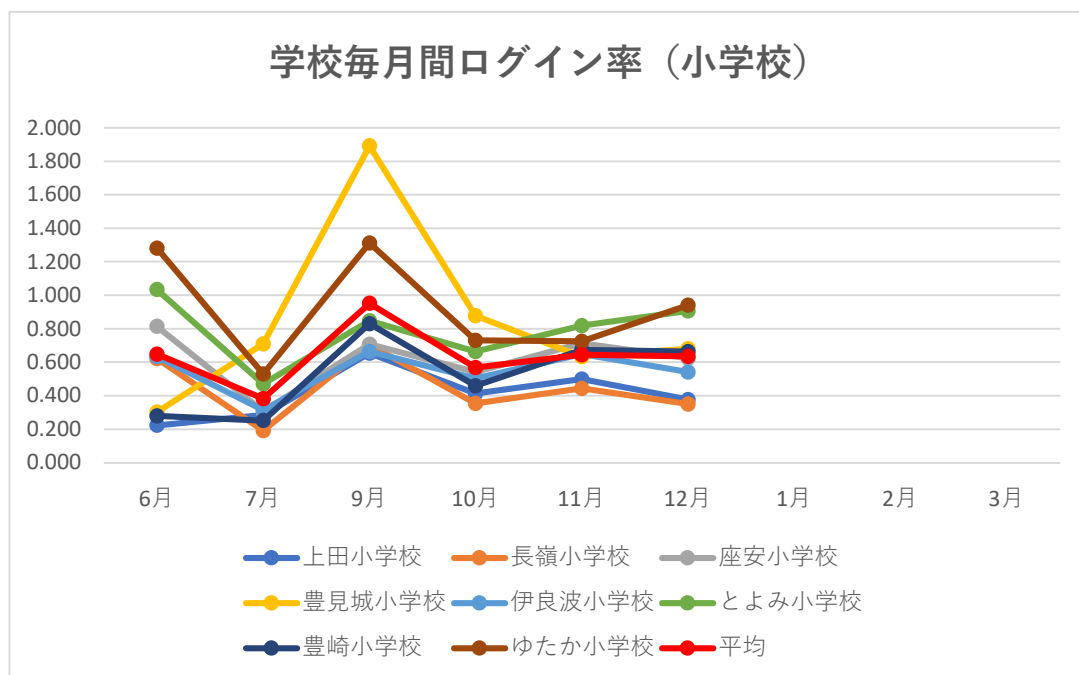

令和3年度 豊見城市立小中学校 学習者用端末活用状況

※ログイン率・・・学校全体月間ログイン数/（生徒数×開校日数）

学校名	平均 ログイン率	学校名	平均 ログイン率	学校名	平均 ログイン率
伊良波中学校	1.20	長嶺中学校	0.83	長嶺小学校	0.47
ゆたか小学校	0.96	とよみ小学校	0.75	豊崎小学校	0.46
豊見城中学校	0.95	座安小学校	0.59	上田小学校	0.39
豊見城小学校	0.95	伊良波小学校	0.53	全体平均	0.74