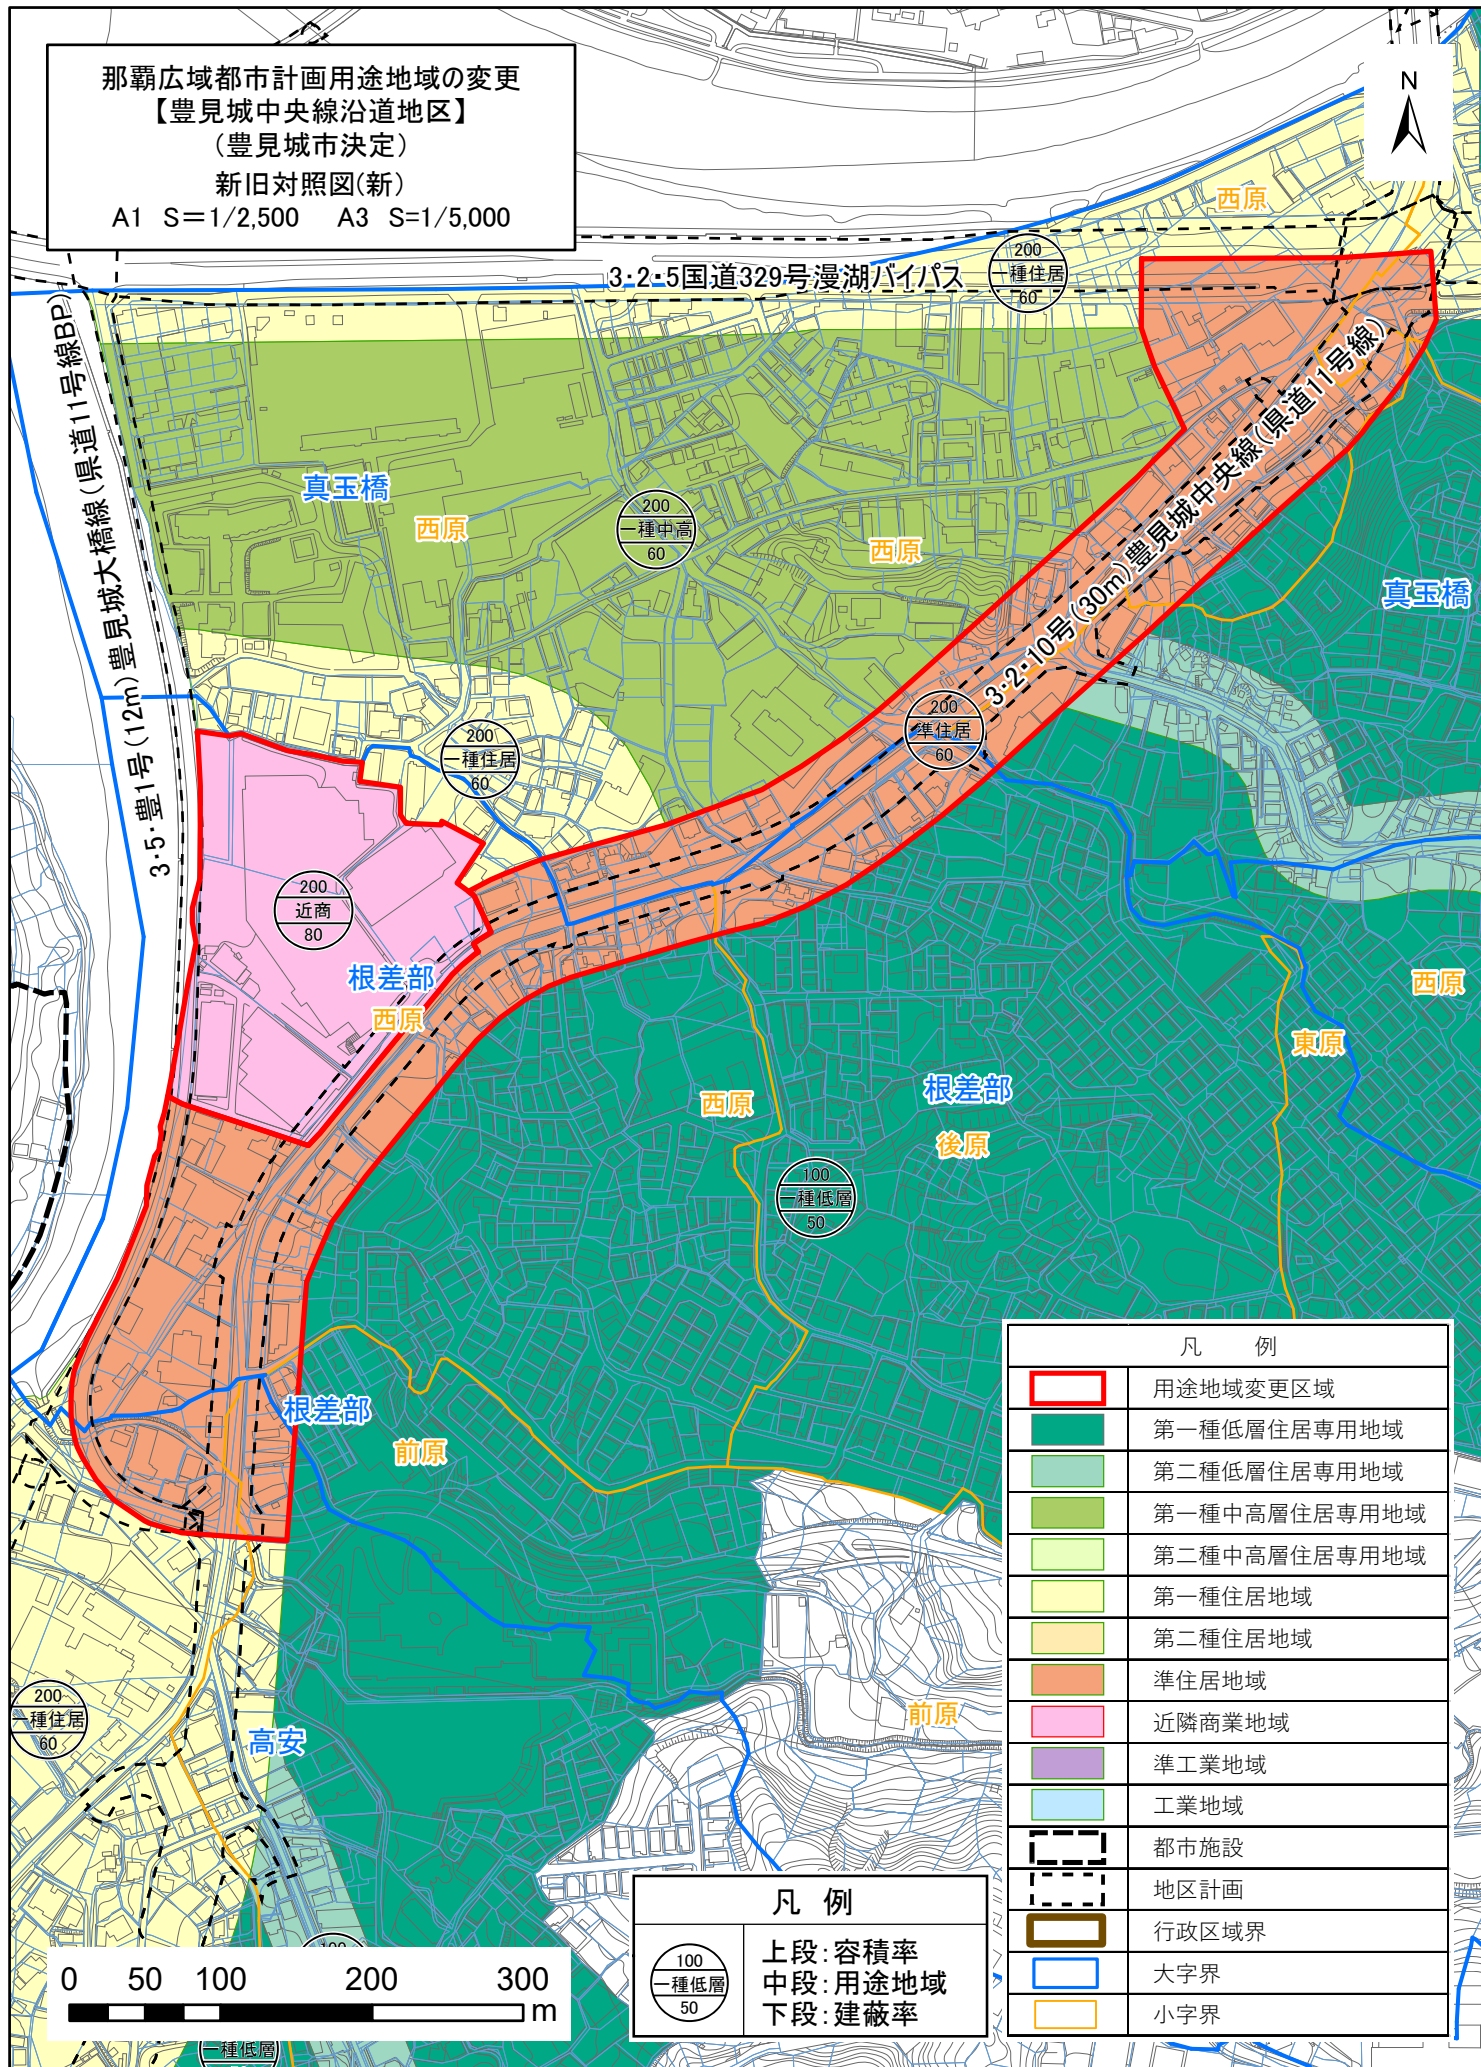

那覇広域都市計画用途地域の変更  
【豊見城中央線沿道地区】  
(豊見城市決定)  
新旧対照図(新)  
A1 S=1/2,500 A3 S=1/5,000

那覇広域都市計画用途地域の変更  
【豊見城中央線沿道地区】  
(豊見城市決定)  
新旧対照図(旧)  
A1 S=1/2,500 A3 S=1/5,000