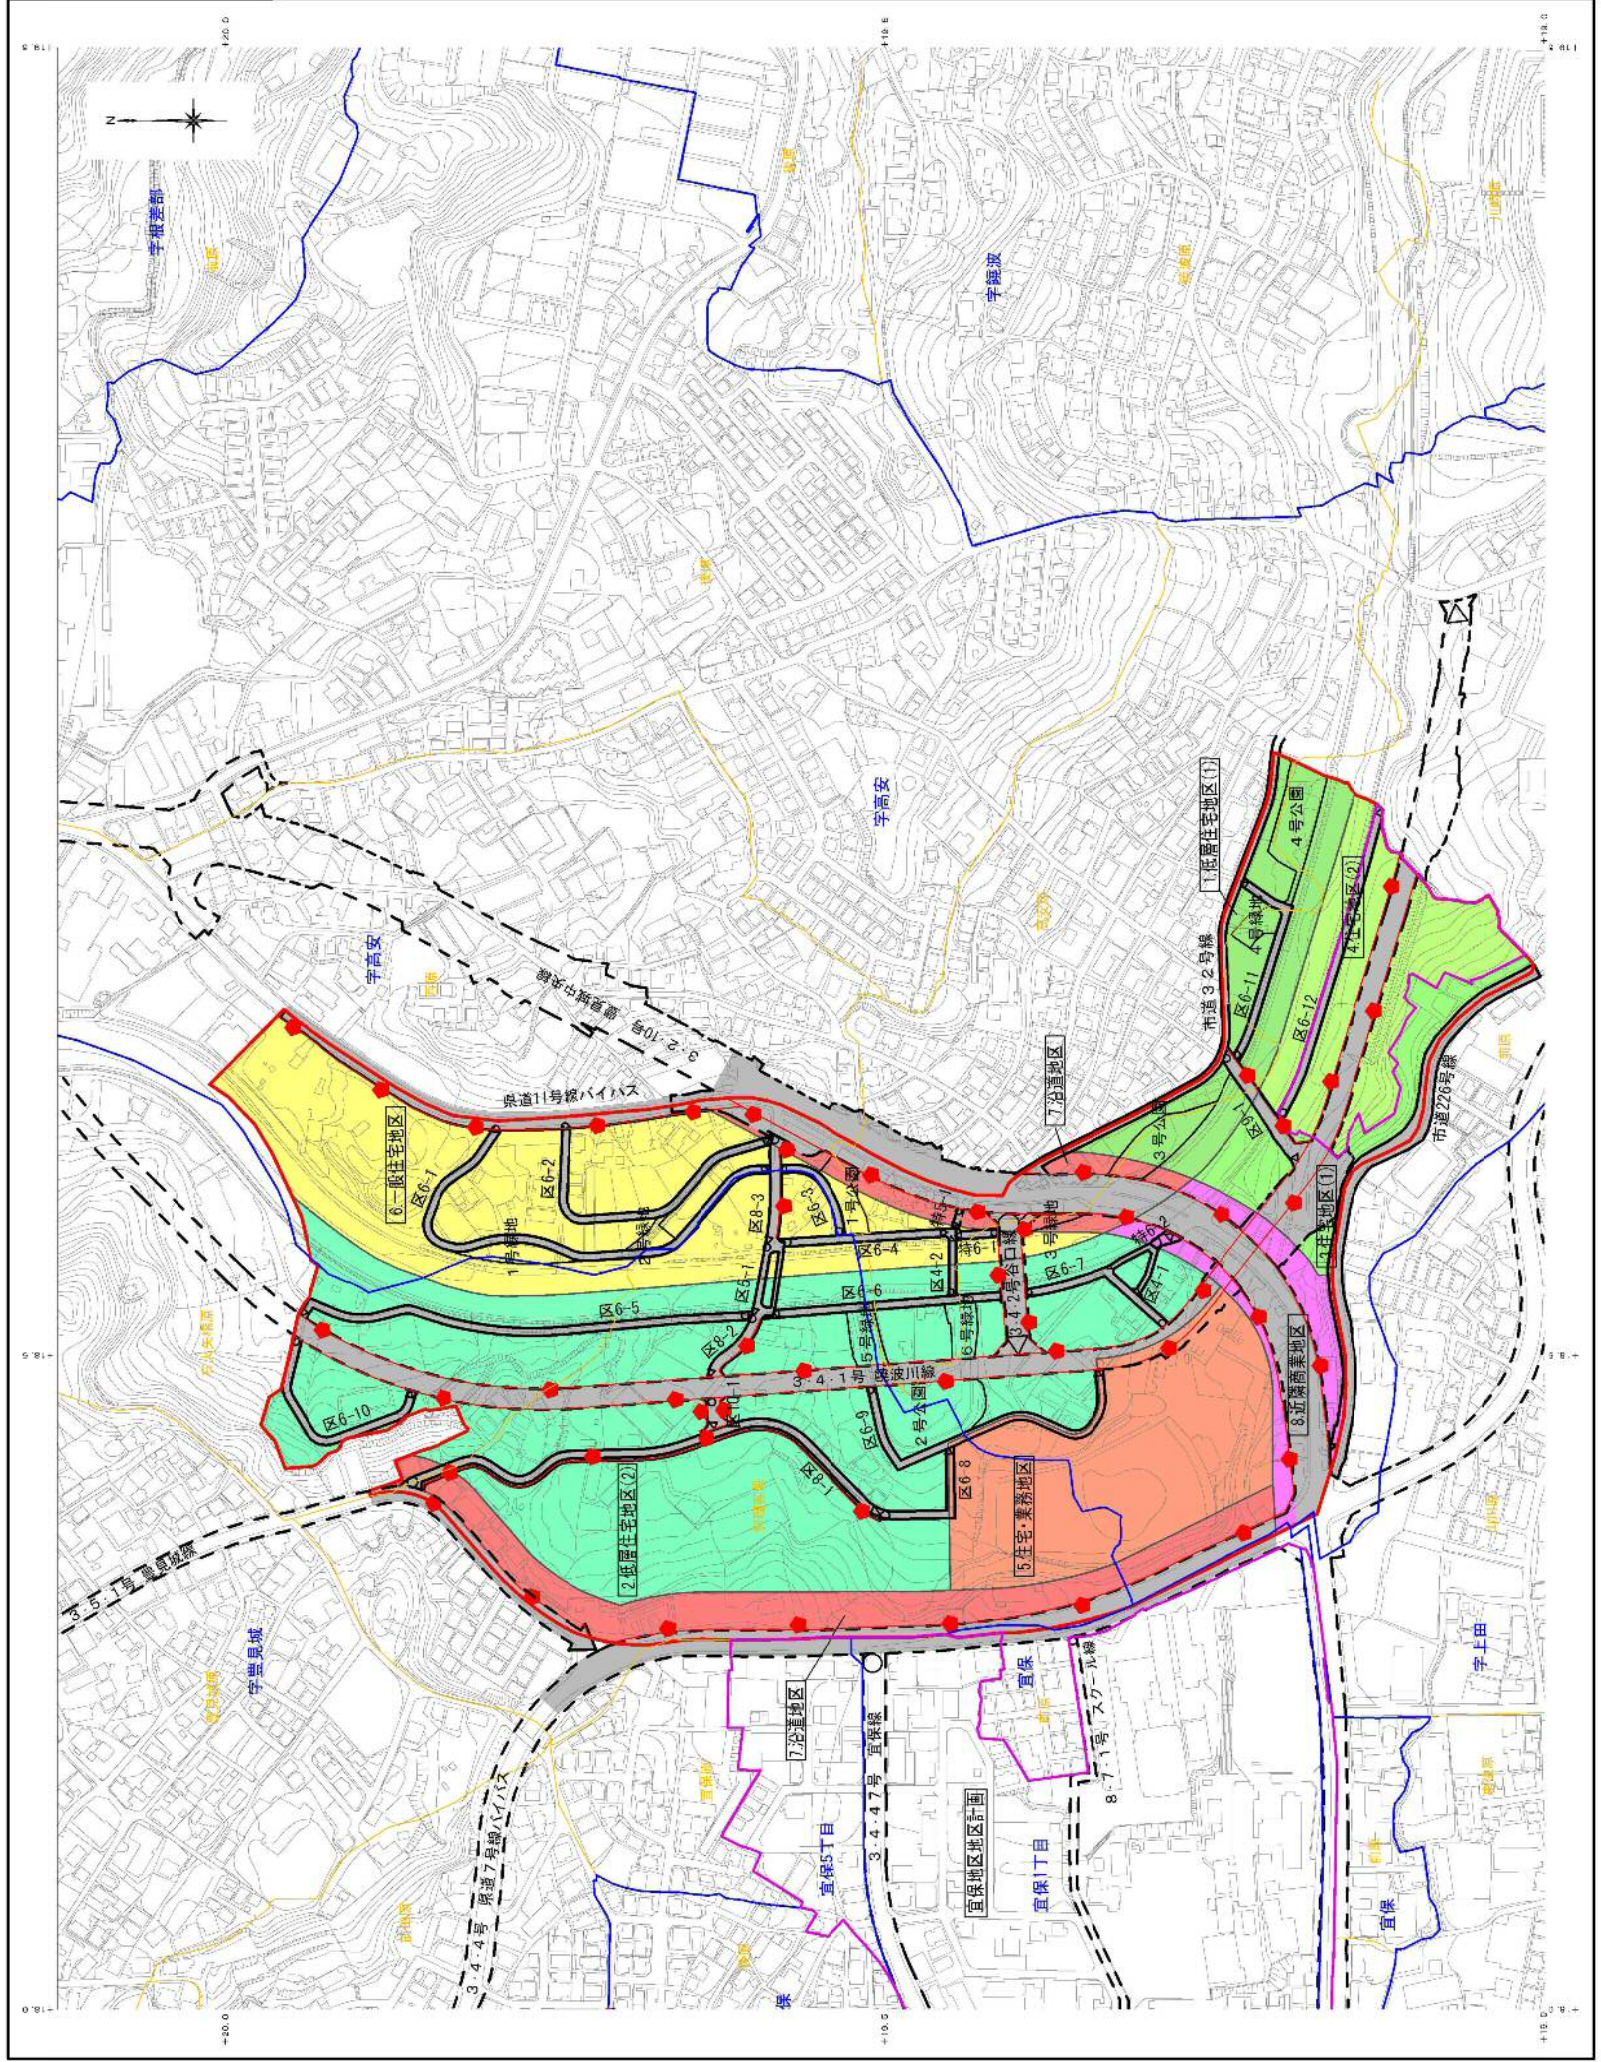

那覇広域都市計画 地区計画の変更
(豊見城市決定)
豊見城・高安地区地区計画
計画図(2)

凡 例	
	地区計画区域
	地区施設等道路
 ● ●	地区施設等道路(高側歩道)
 ● ●	地区施設等道路(片側歩道)
	都市計画道路
	土地区画整理区域
	低層住宅地区(1)
	低層住宅地区(2)
	住宅地区(1)
	住宅地区(2)
	一般住宅地区
	住宅・業務地区
	沿道地区
	近隣商業地区
	大字界
	小字界