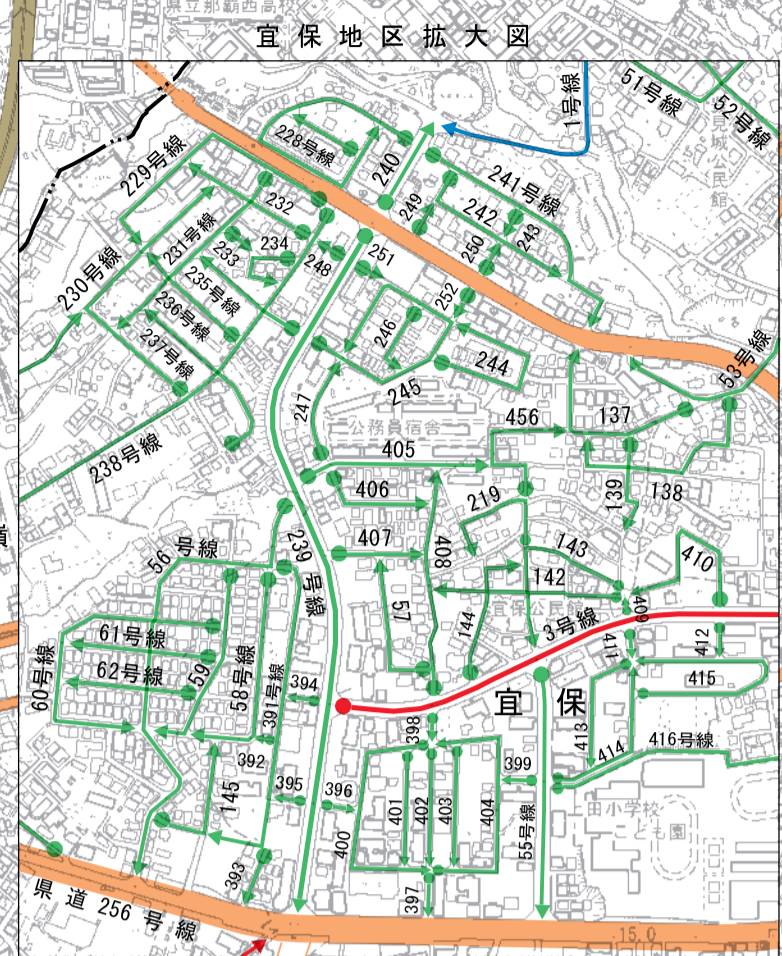

# 豊見城市道認定網図

凡 例	
	市町村界
	起点・終点
	路線番号
	国 道
	県 道
	市 1 級市道
	市 認 2 級市道
	定 所 他
	道 未 供 用
	路 農 道

1 : 10,000