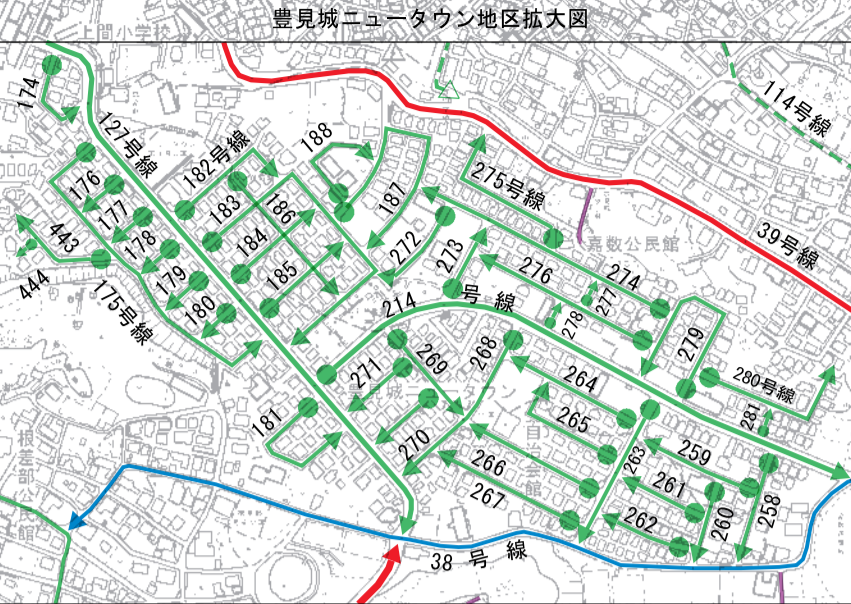

# 豊見城市道認定網図

凡 例	
	市町村界
	起点・終点
	路線番号
	国 道
	県 道
	市 1 級市道
	市 認 2 級市道
	定 所 他
	道 未 供 用
	路 農 道

1 : 10,000