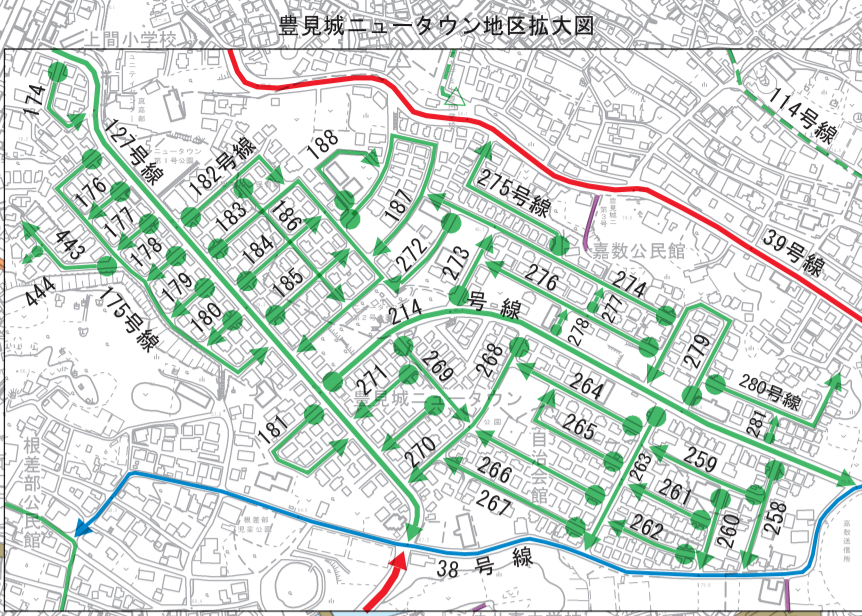

# 豊見城市道認定網図

位置図

凡 例	
-----	市町村界点
—●—	起点・終点
1 2 3号	路線番号
—	国 道
—	県 道
—	市 1 級市道
—	市 認 2 級市道
—	定 其 他
---	道 未 供 用
—	路 農 道

1 : 10,000

「この地図は、沖縄県知事の承認を得て、沖縄県数値地形図を複製したものである。(平25企情第1499号)」