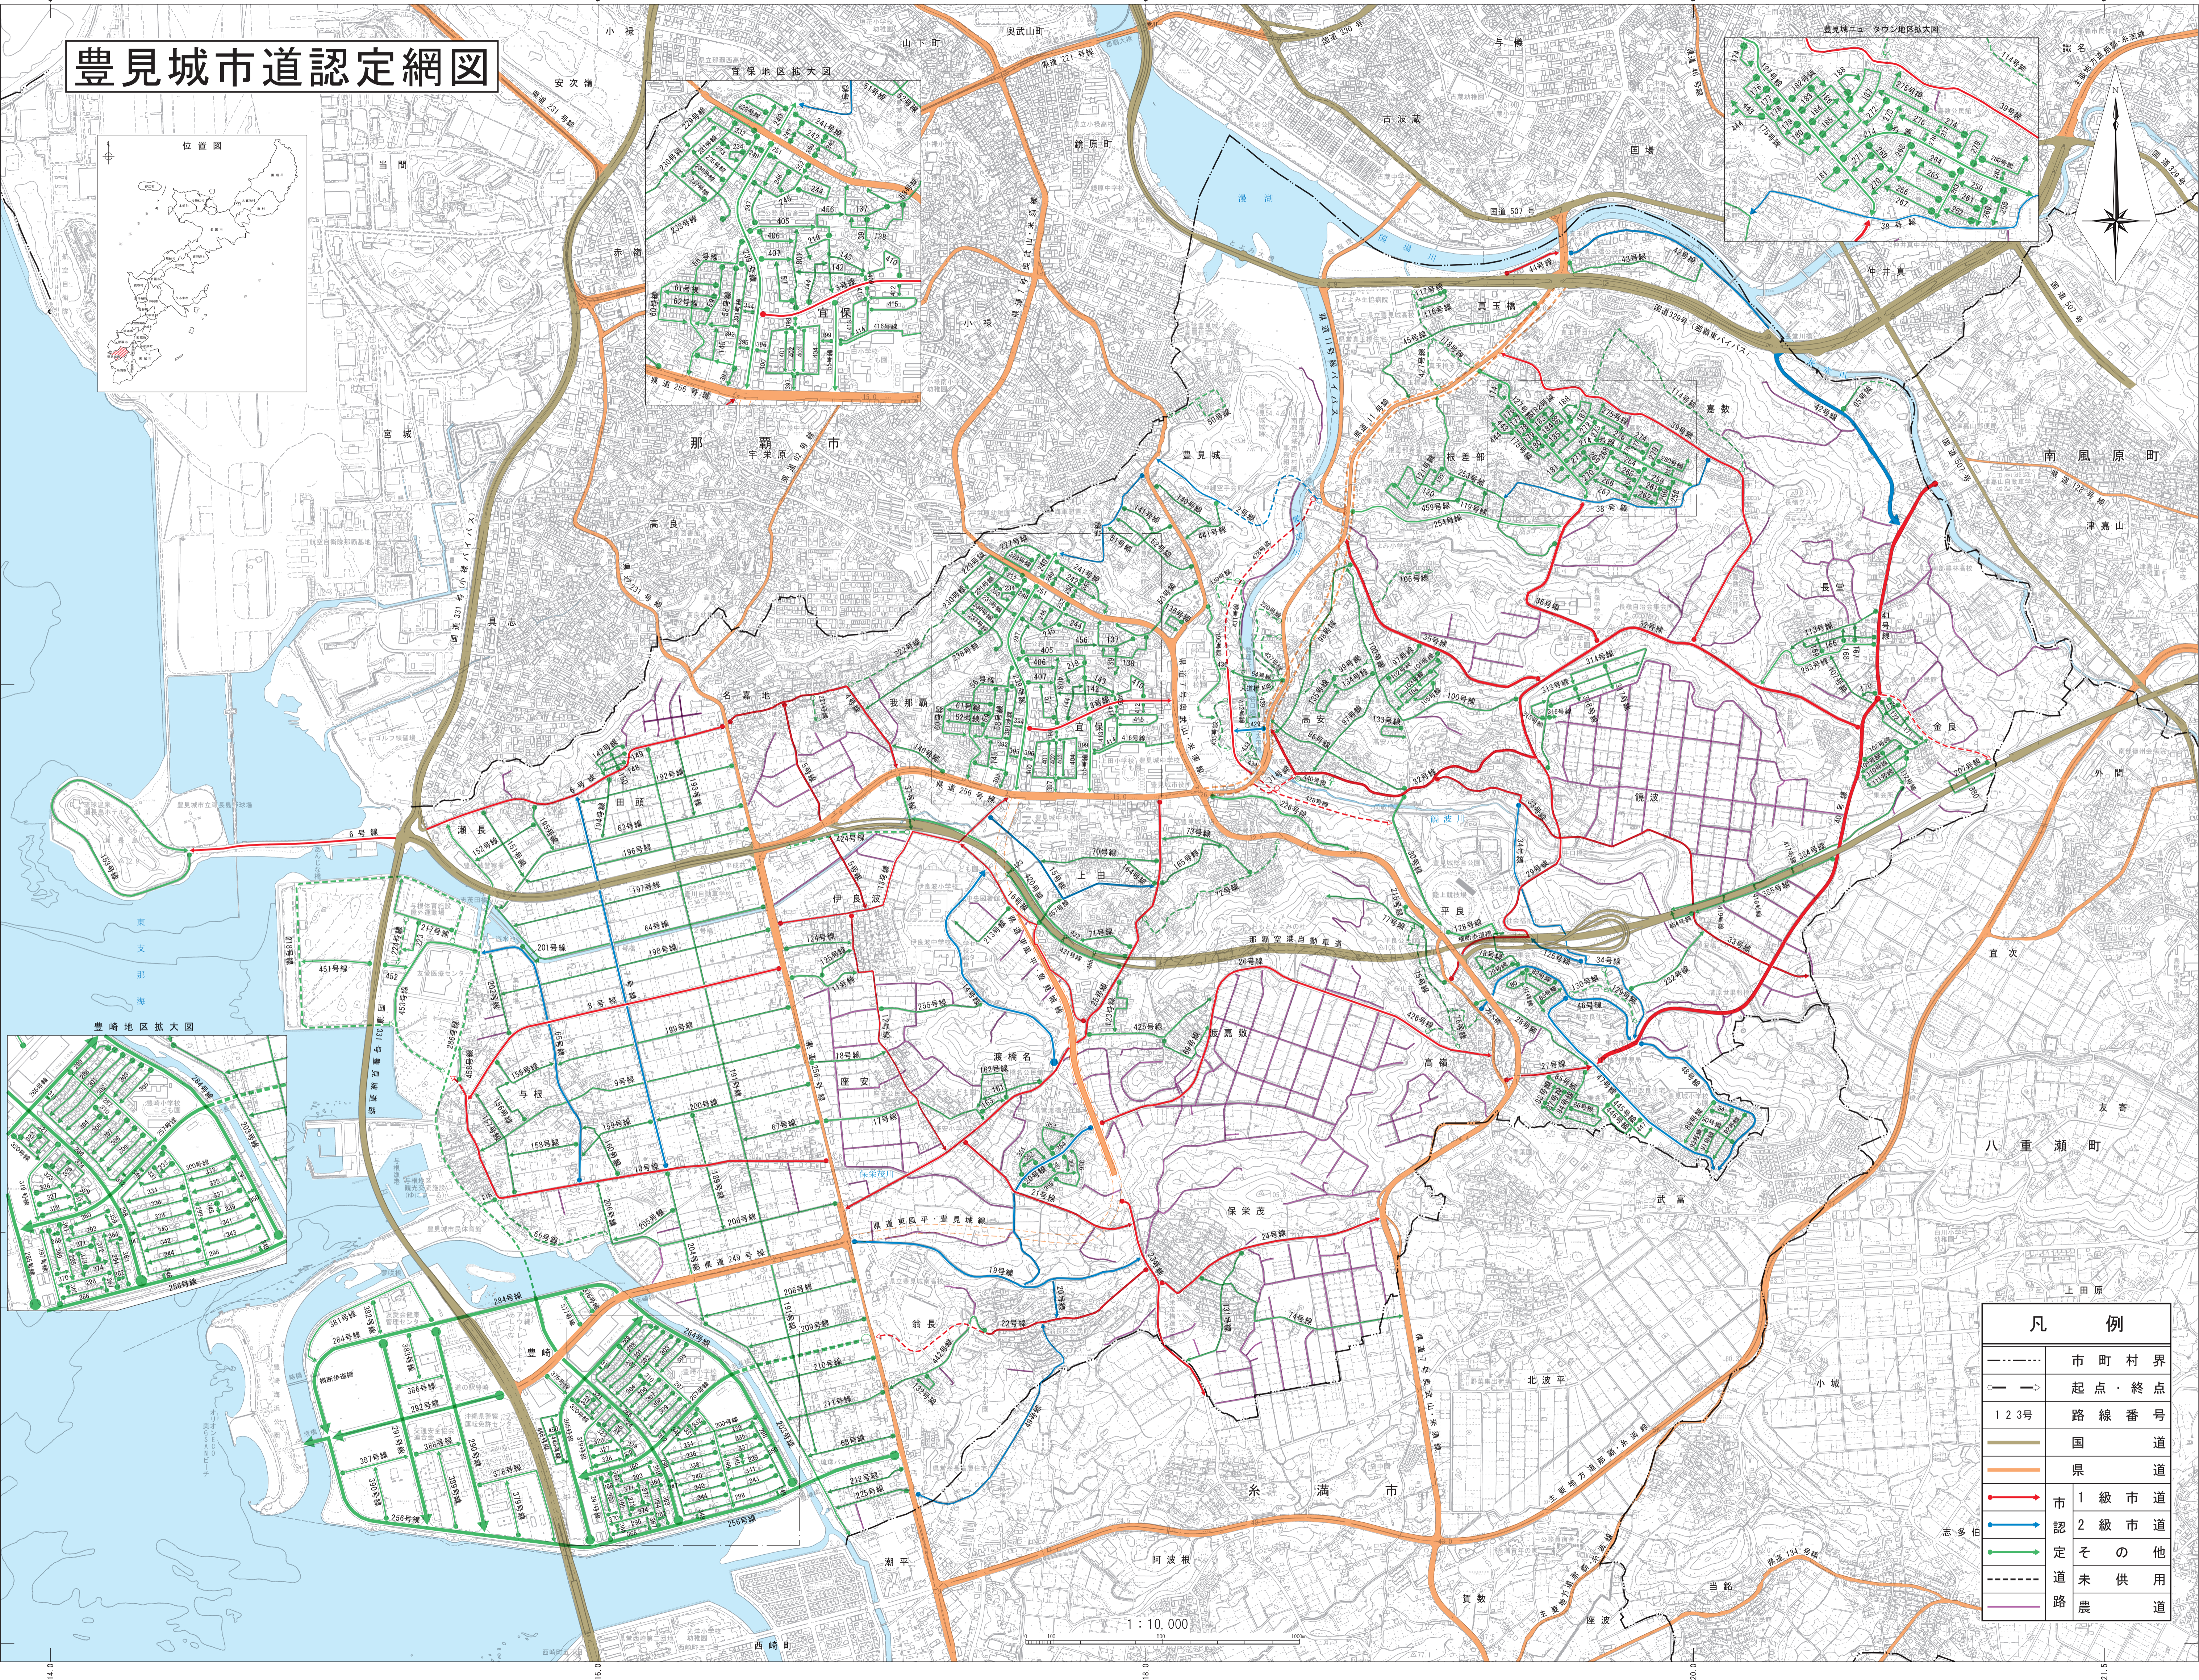

# 豊見城市道認定網図

位置図

凡 例	
-----	市町村界点
—●—	起点・終点
1 2 3号	路線番号
—	国 道
—	県 道
—	市 1 級市道
—	市 認 2 級市道
—	定 其 他
---	道 未 供 用
—	路 農 道

1 : 10,000

「この地図は、沖縄県知事の承認を得て、沖縄県数値地形図を複製したものである。(平25企情第1499号)」