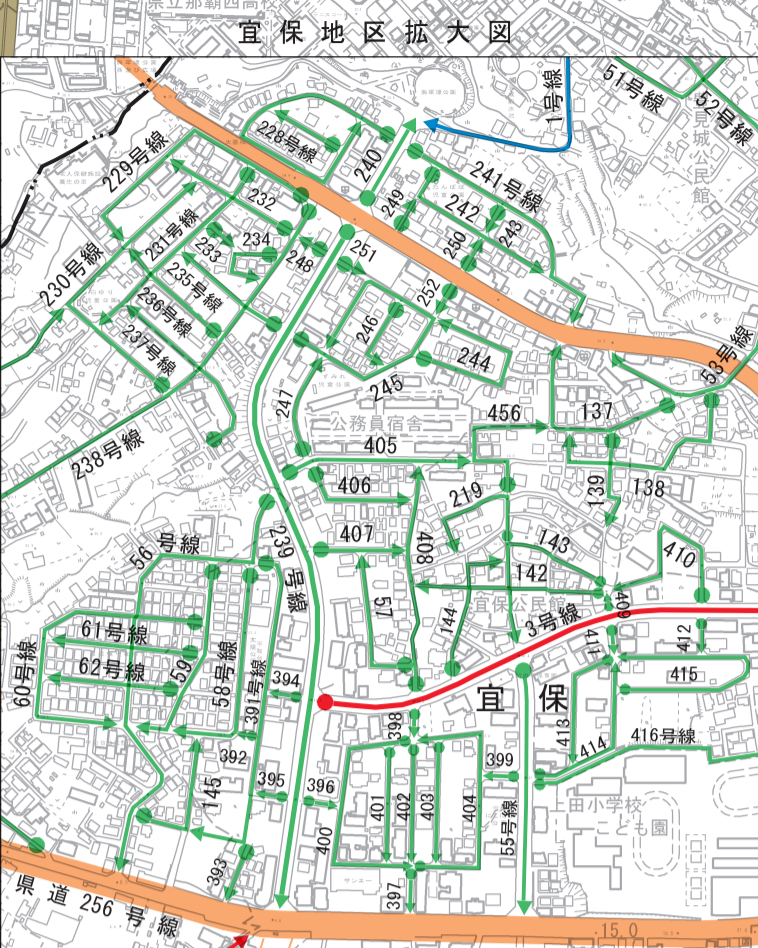

# 豊見城市道認定網図

位置図

凡 例	
-----	市町村界点
—●—	起点・終点
1 2 3号	路線番号
—	国 道
—	県 道
—	市 1 級市道
—	市 認 2 級市道
—	定 其 他
---	道 未 供 用
—	路 農 道

1 : 10,000

「この地図は、沖縄県知事の承認を得て、沖縄県数値地形図を複製したものである。(平25企情第1499号)」