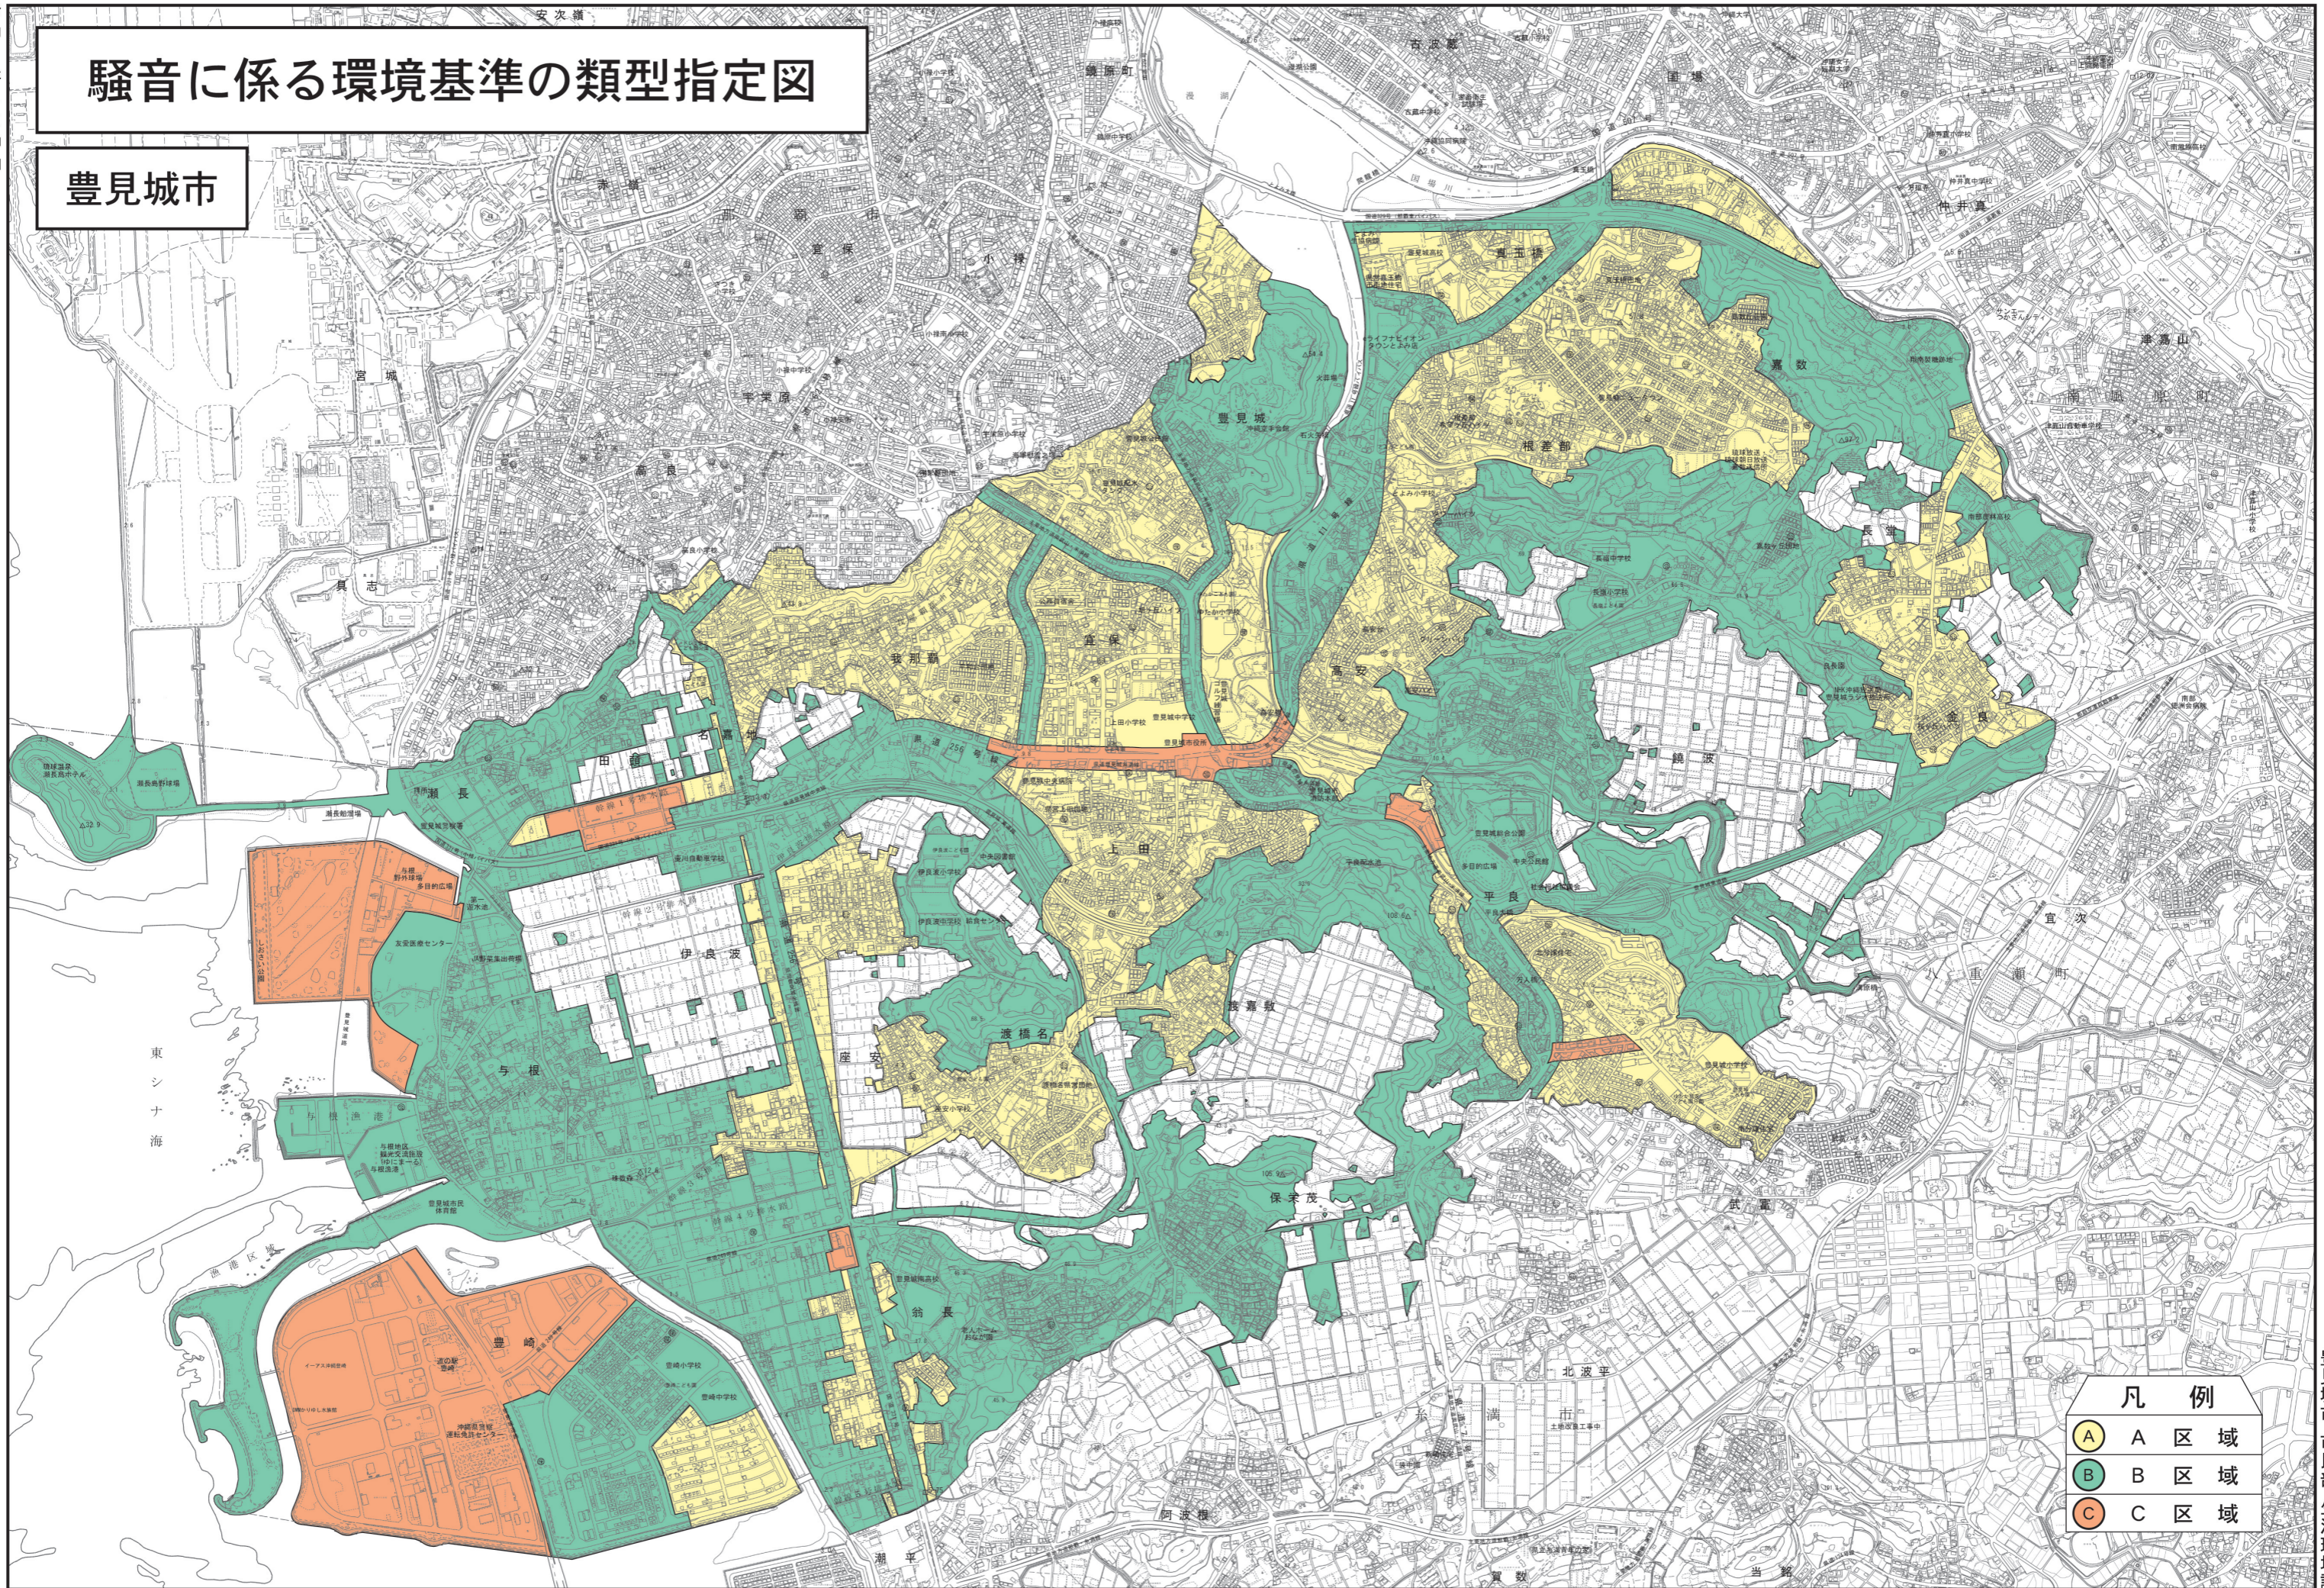

騒音に係る環境基準の類型指定図

豊見城市

凡例	
(A)	A 区域
(B)	B 区域
(C)	C 区域