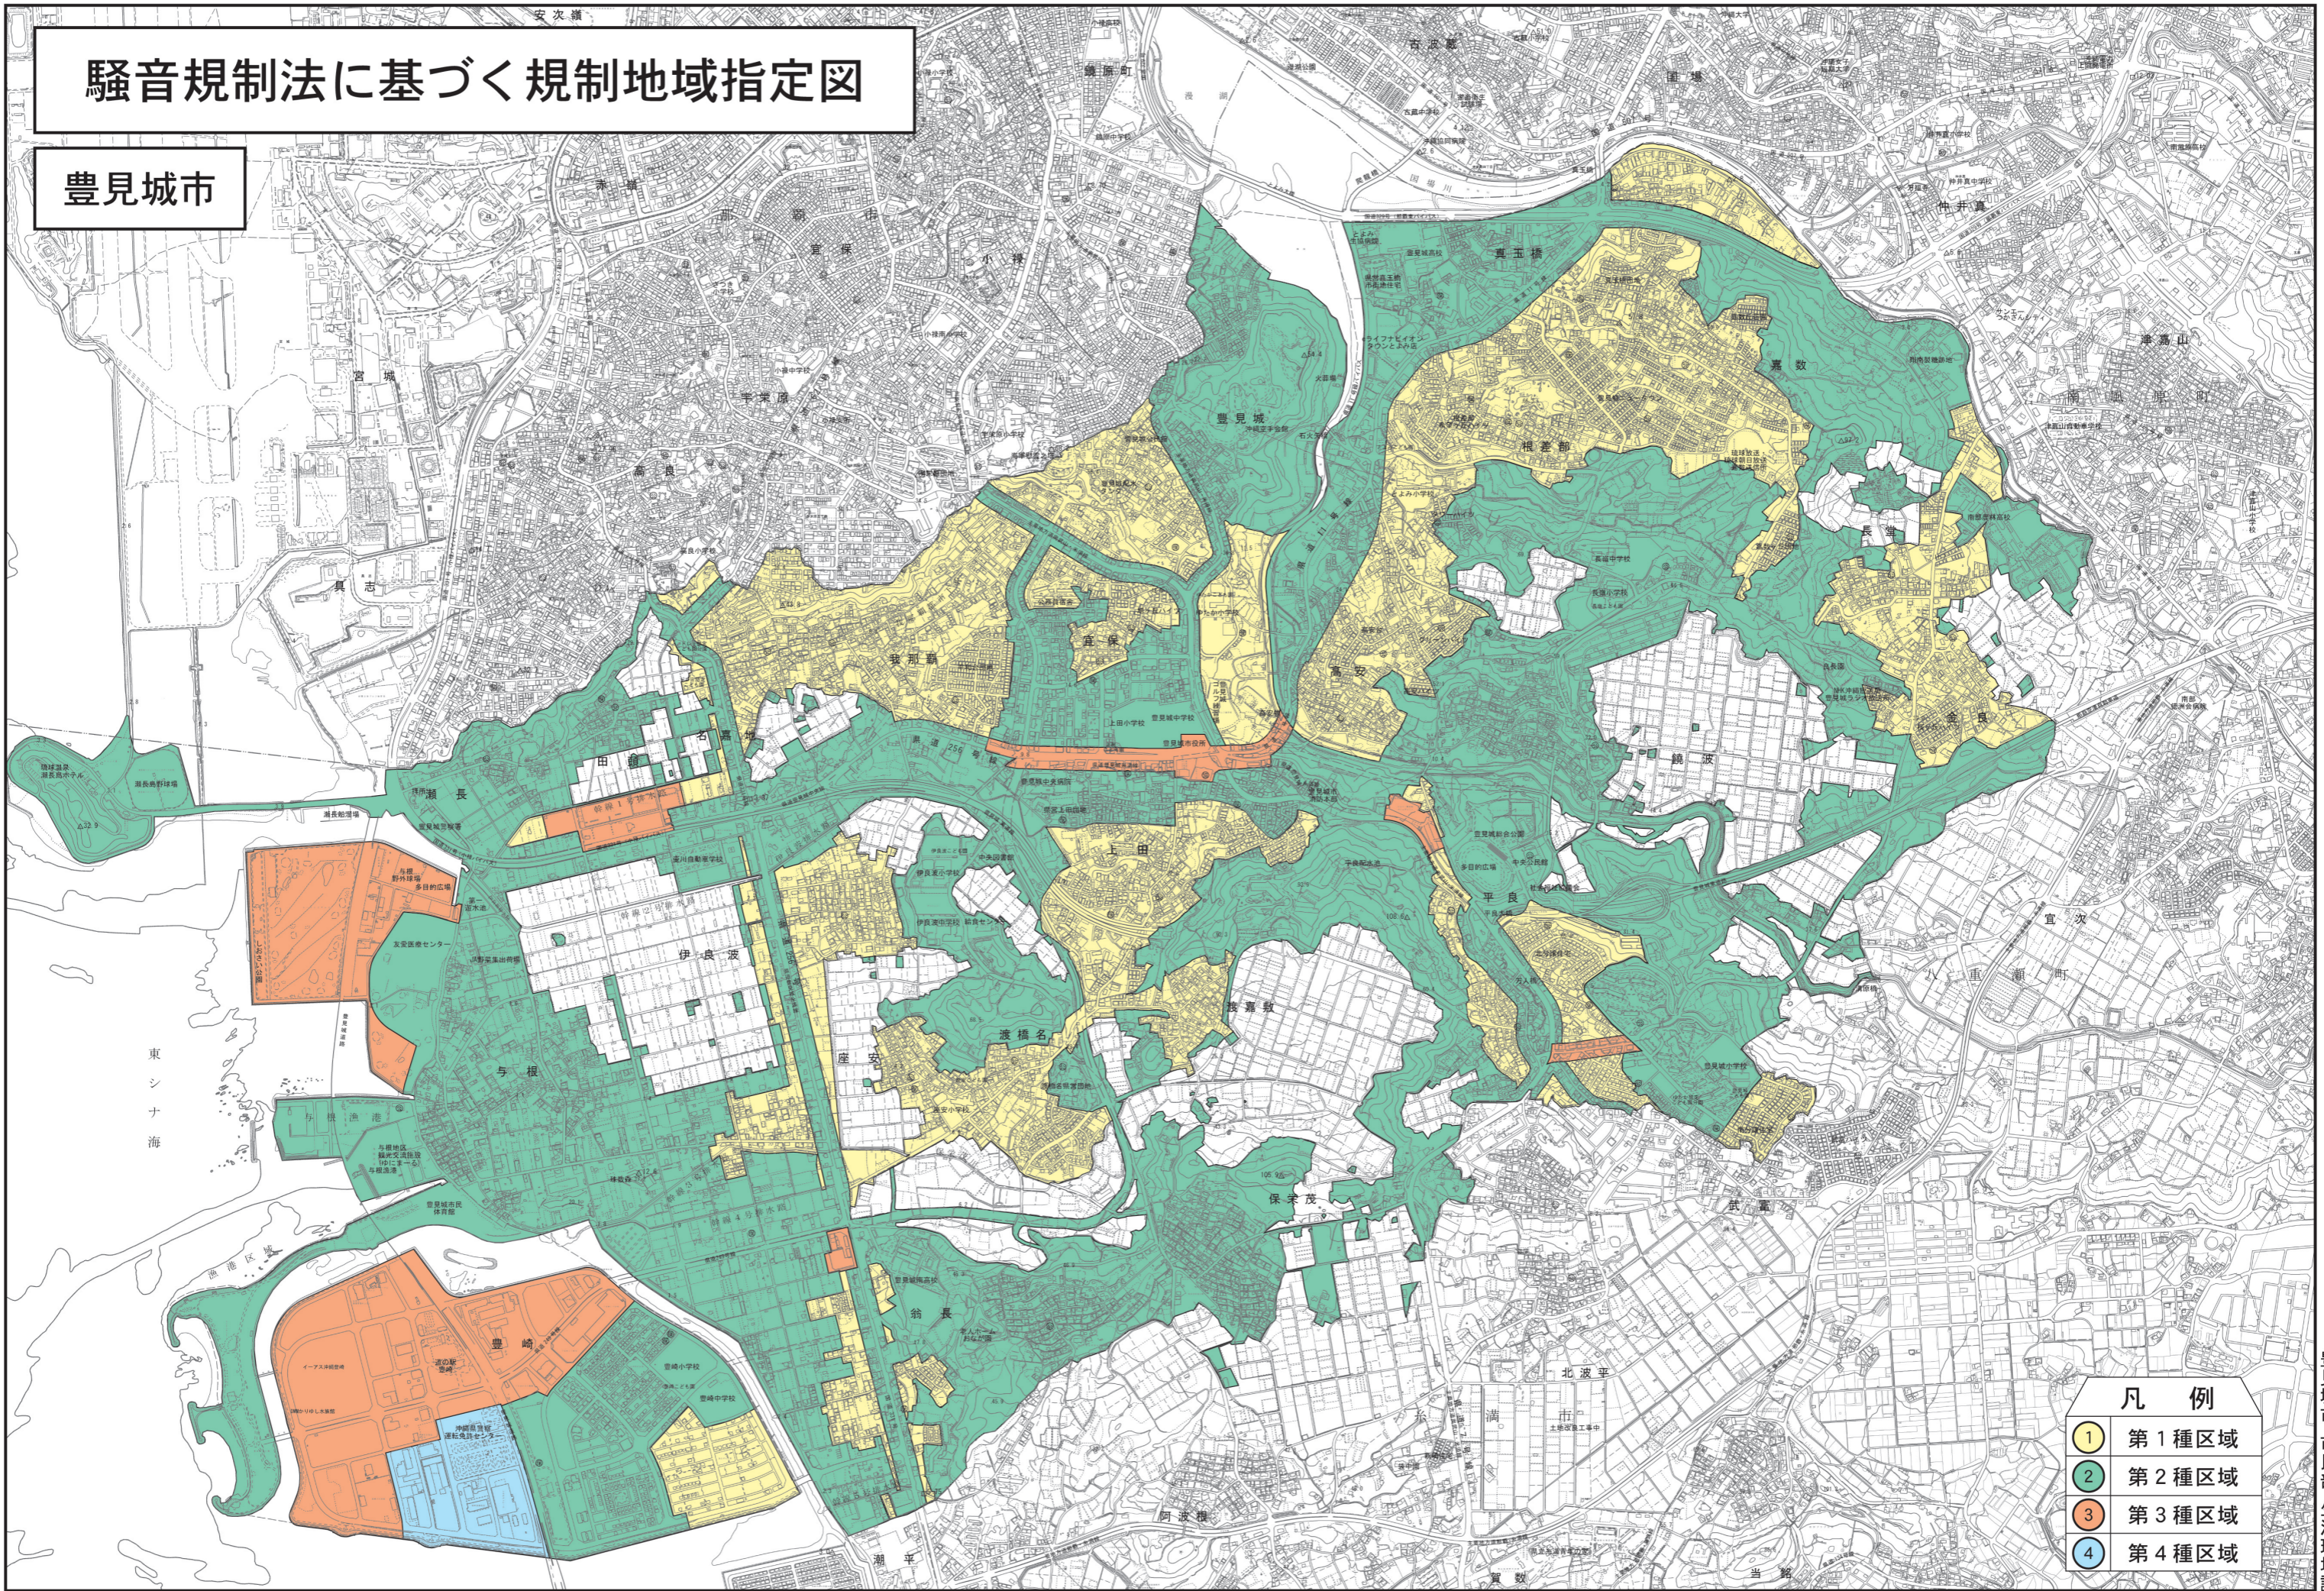

# 騒音規制法に基づく規制地域指定図

## 豊見城市

凡例	
①	第1種区域
②	第2種区域
③	第3種区域
④	第4種区域