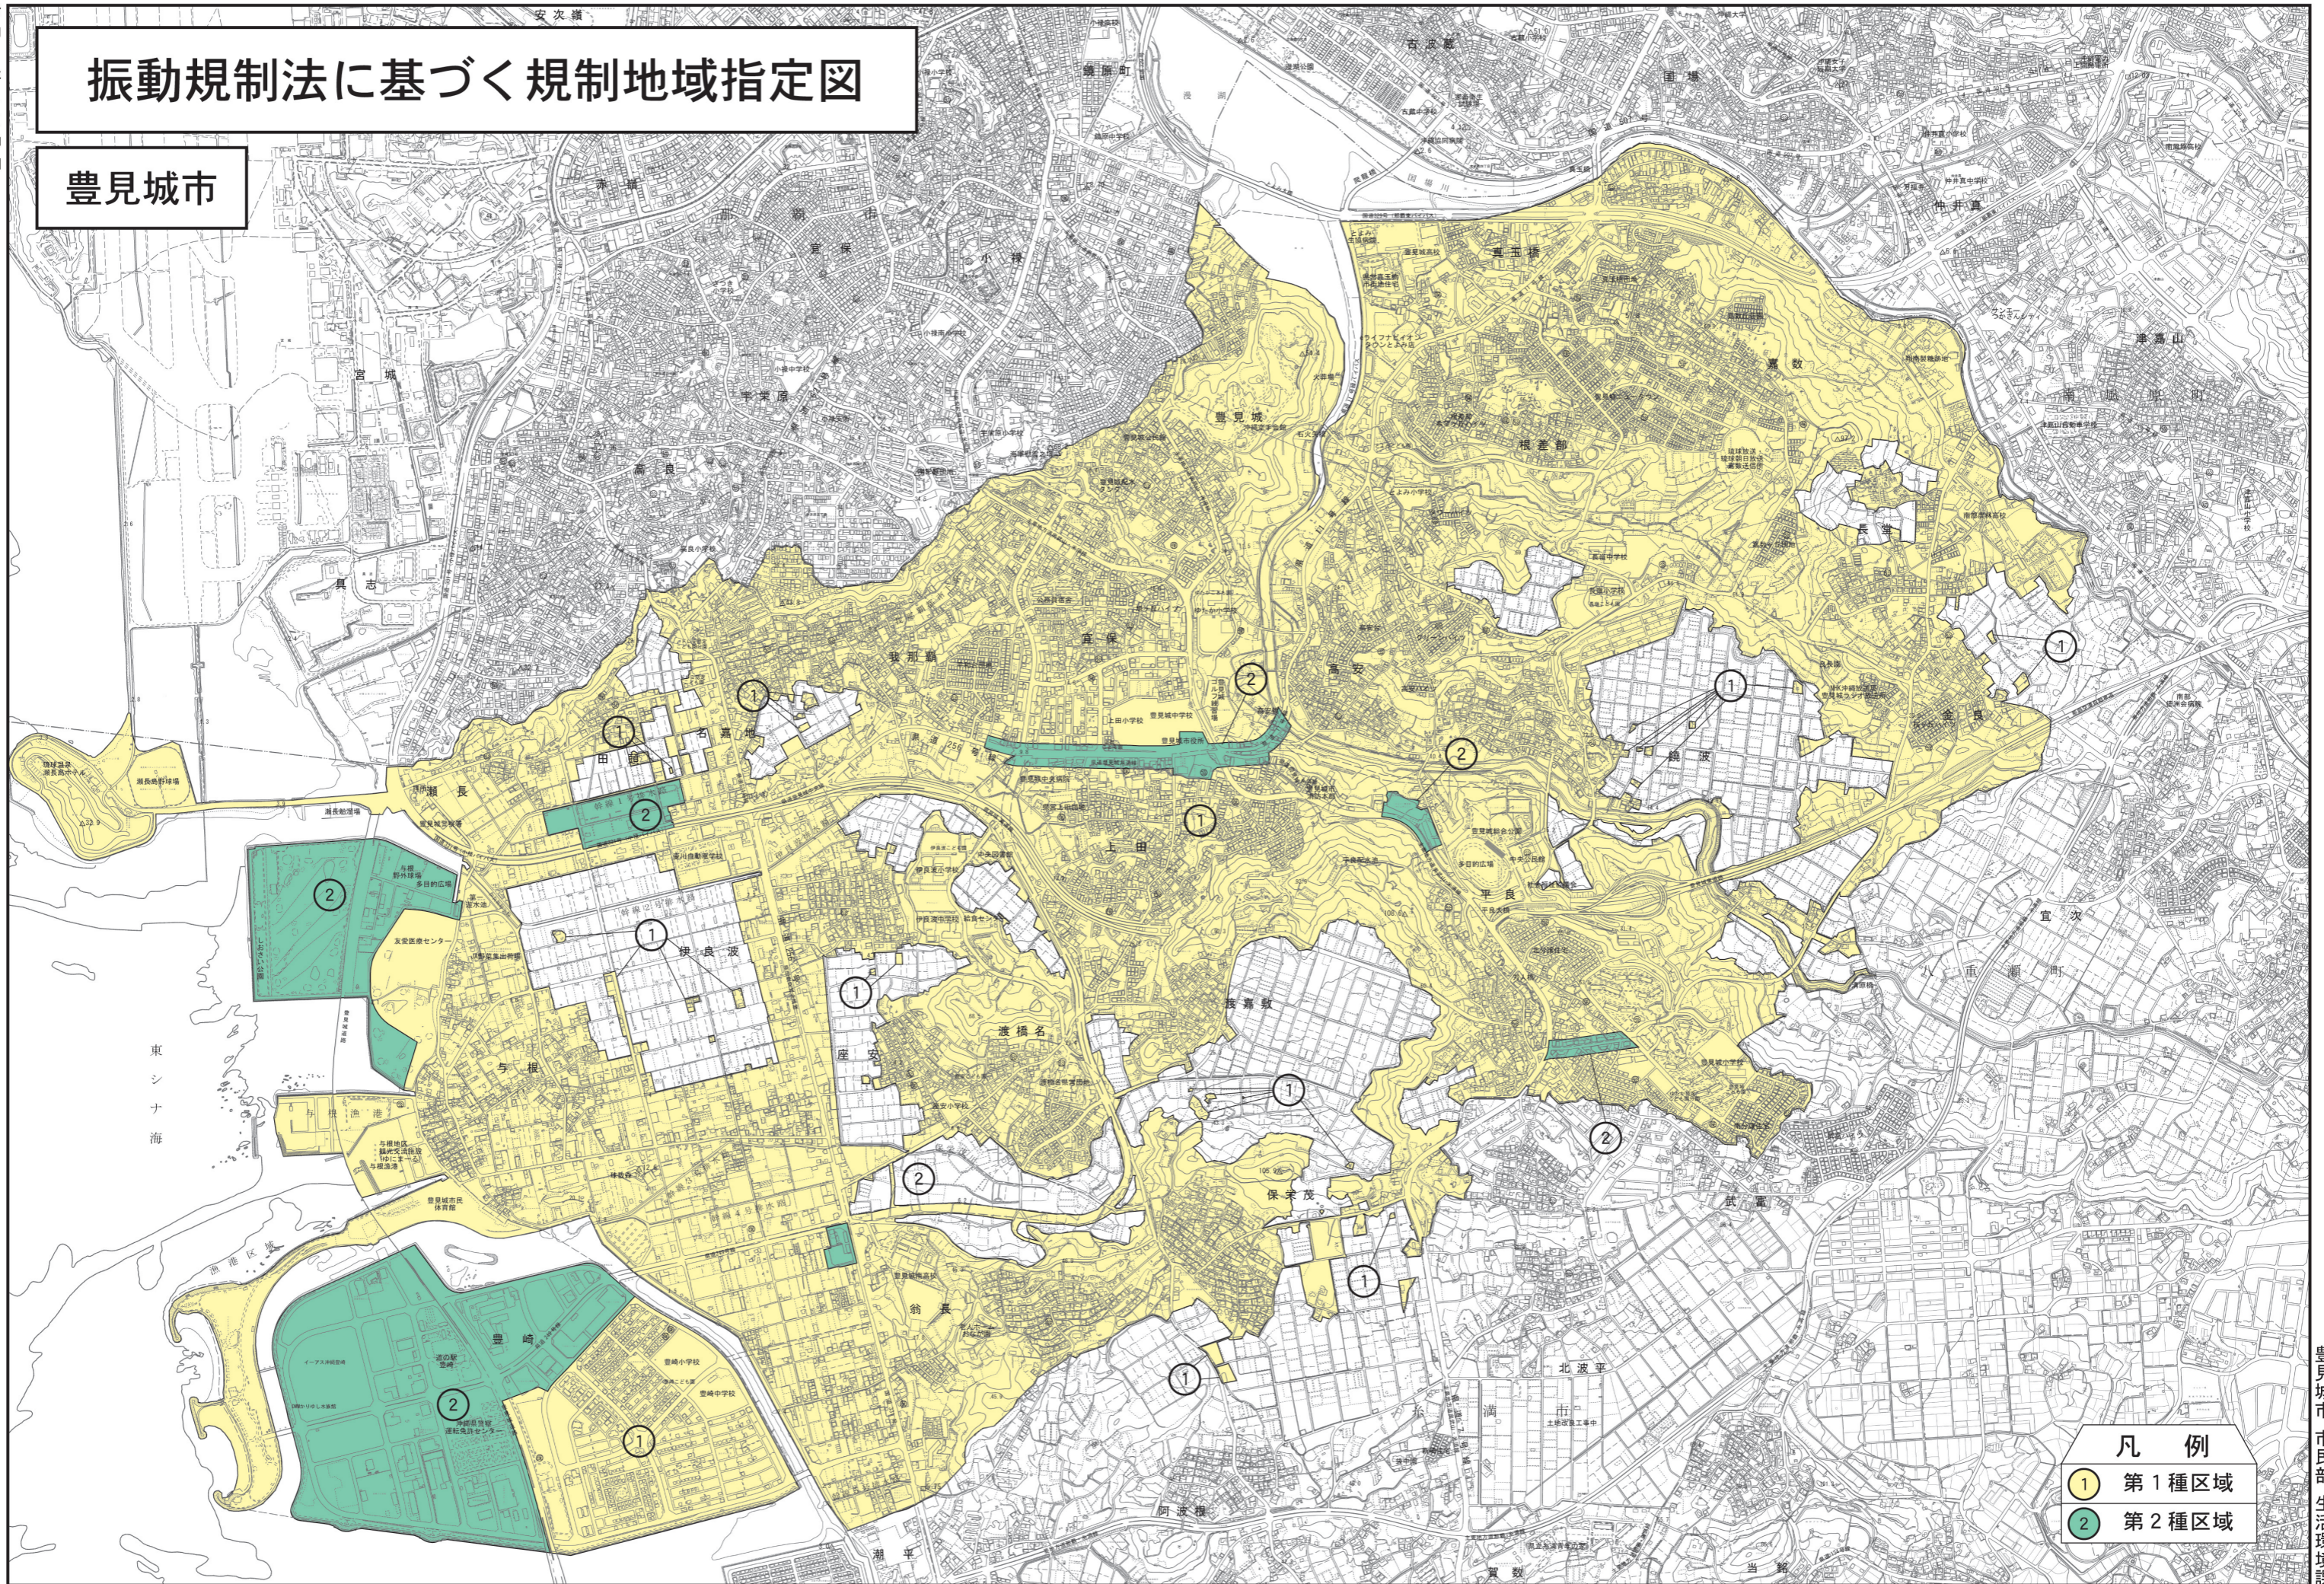

# 振動規制法に基づく規制地域指定図

## 豊見城市

- 凡例
- ① 第1種区域
  - ② 第2種区域