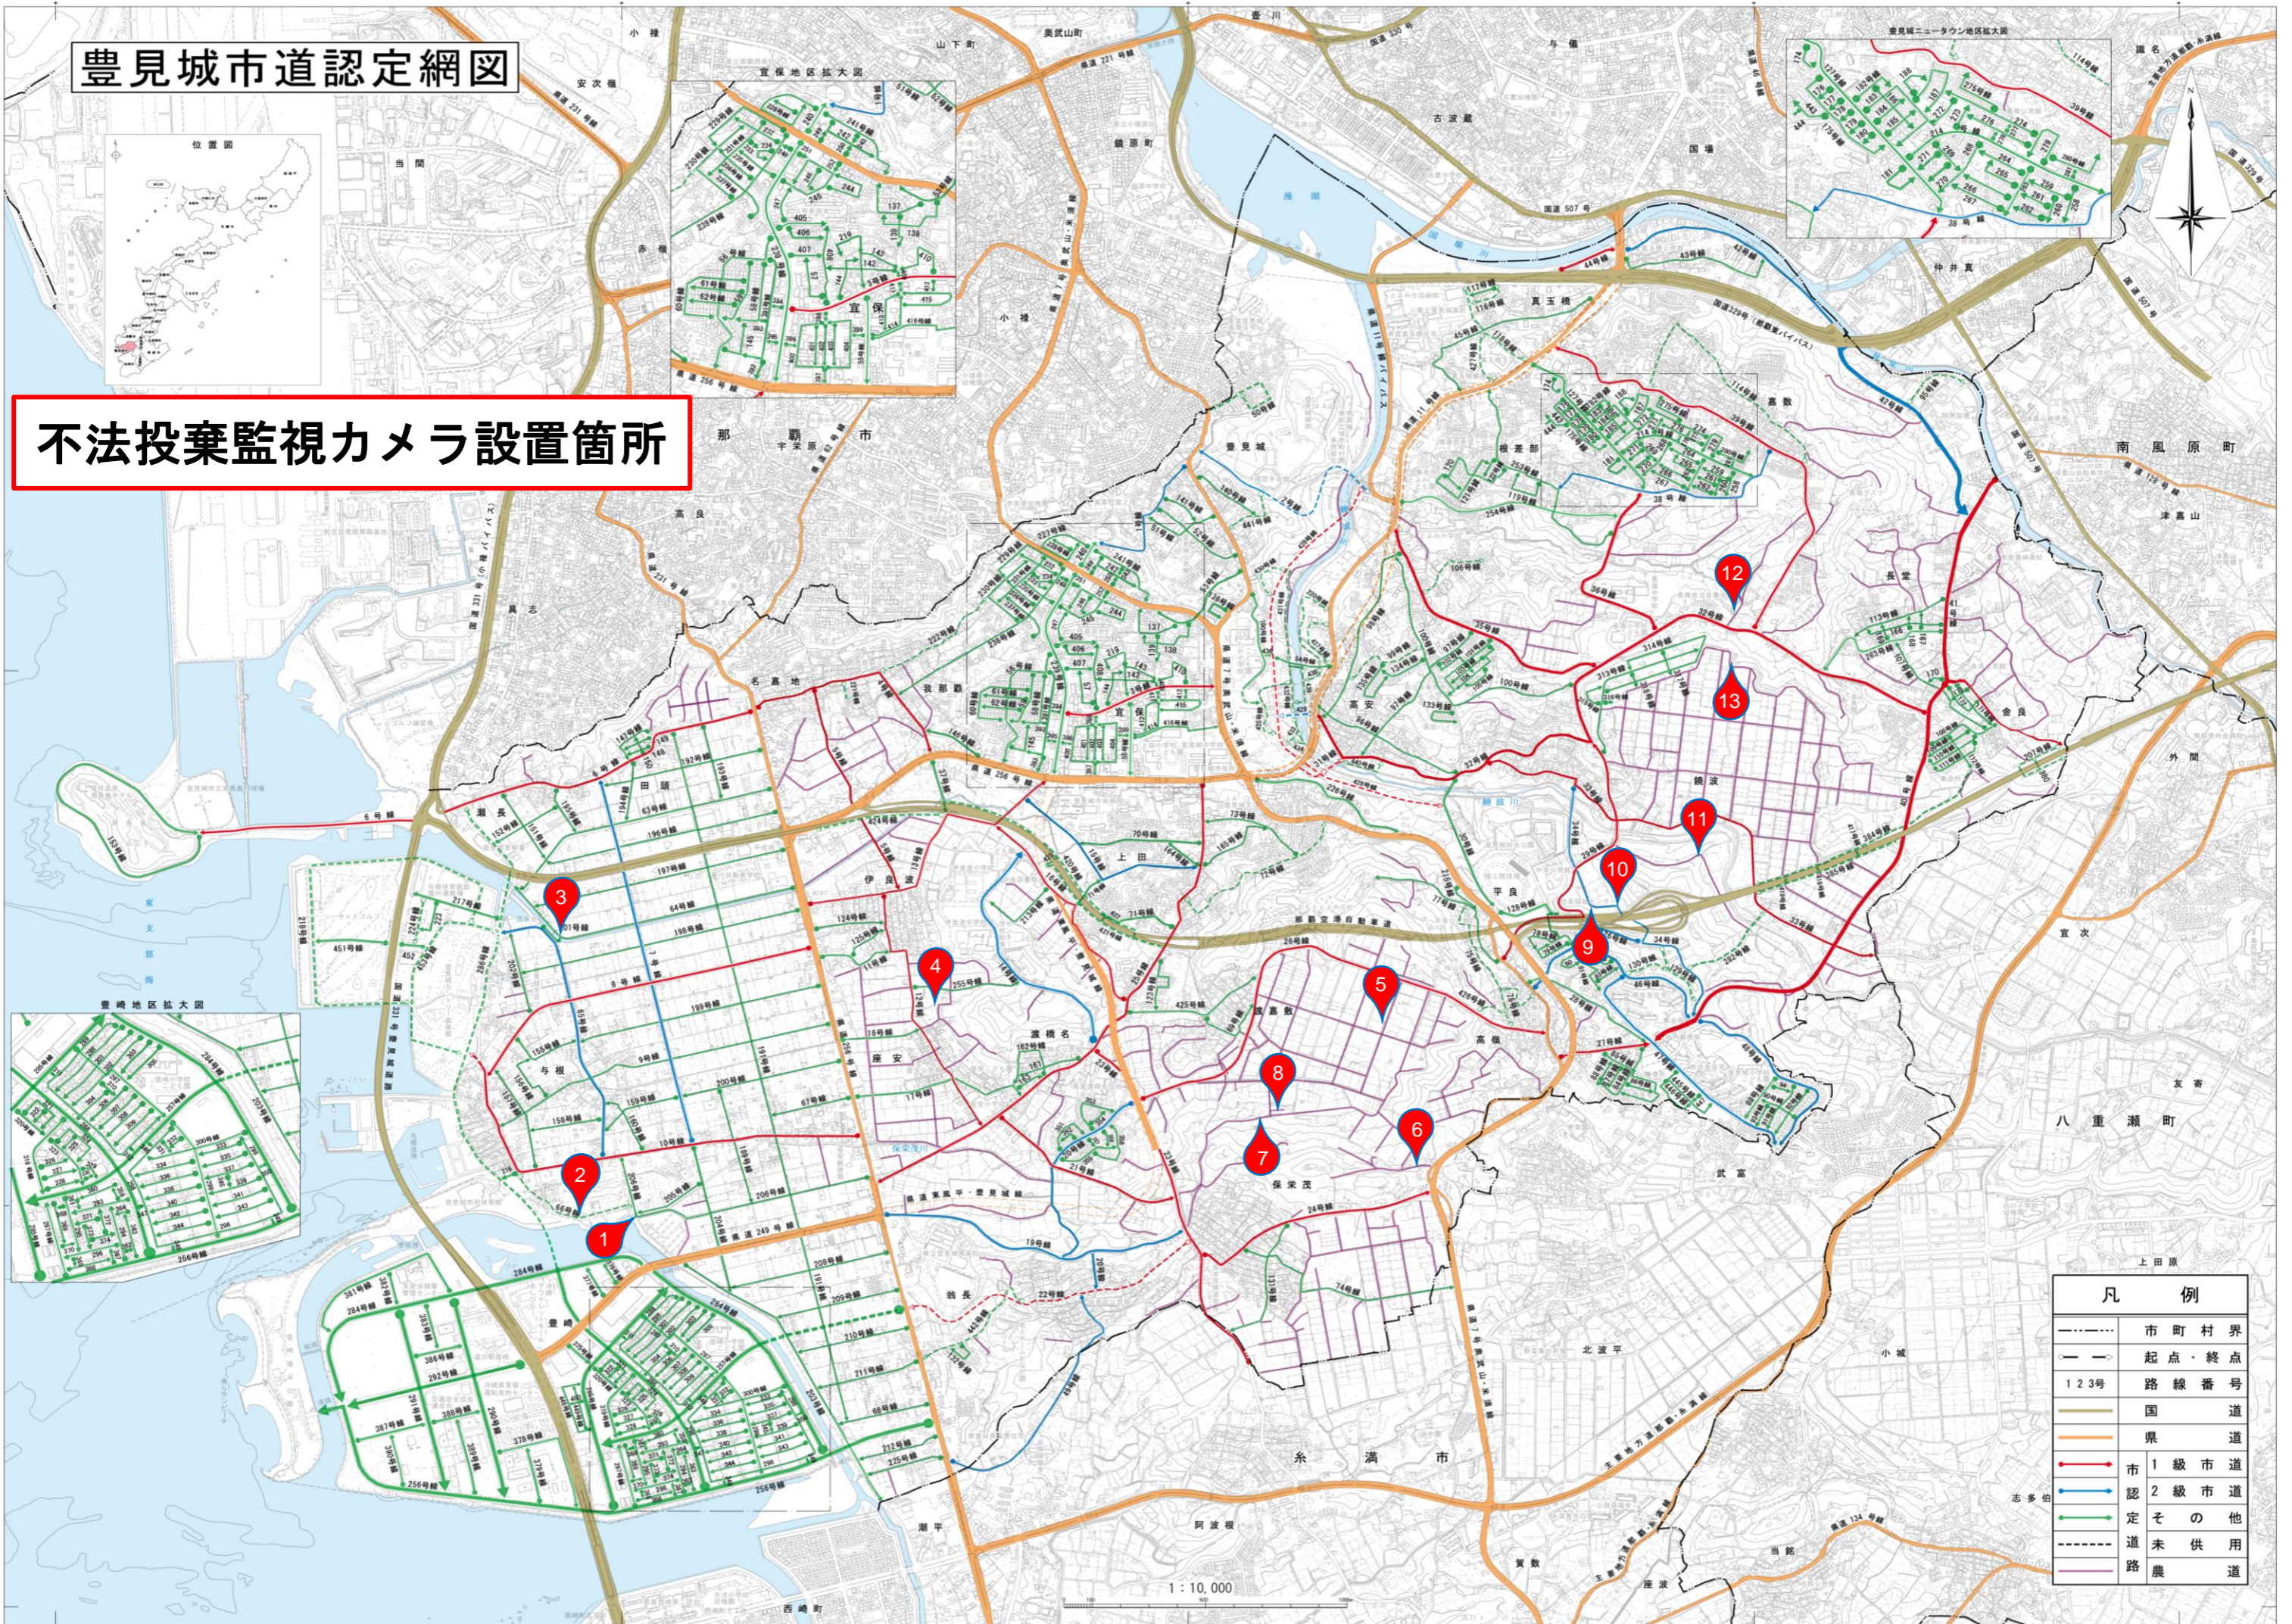

# 豊見城市道認定網図

## 不法投棄監視カメラ設置箇所

凡 例	
-----	市町村界
— — —	起点・終点
1 2 3号	路線番号
— (thick)	国 道
— (medium)	県 道
— (red)	市 1級市道
— (blue)	市 2級市道
— (green)	定 其 他
— (dashed)	道 未 供 用
— (purple)	路 農 道

1 : 10,000