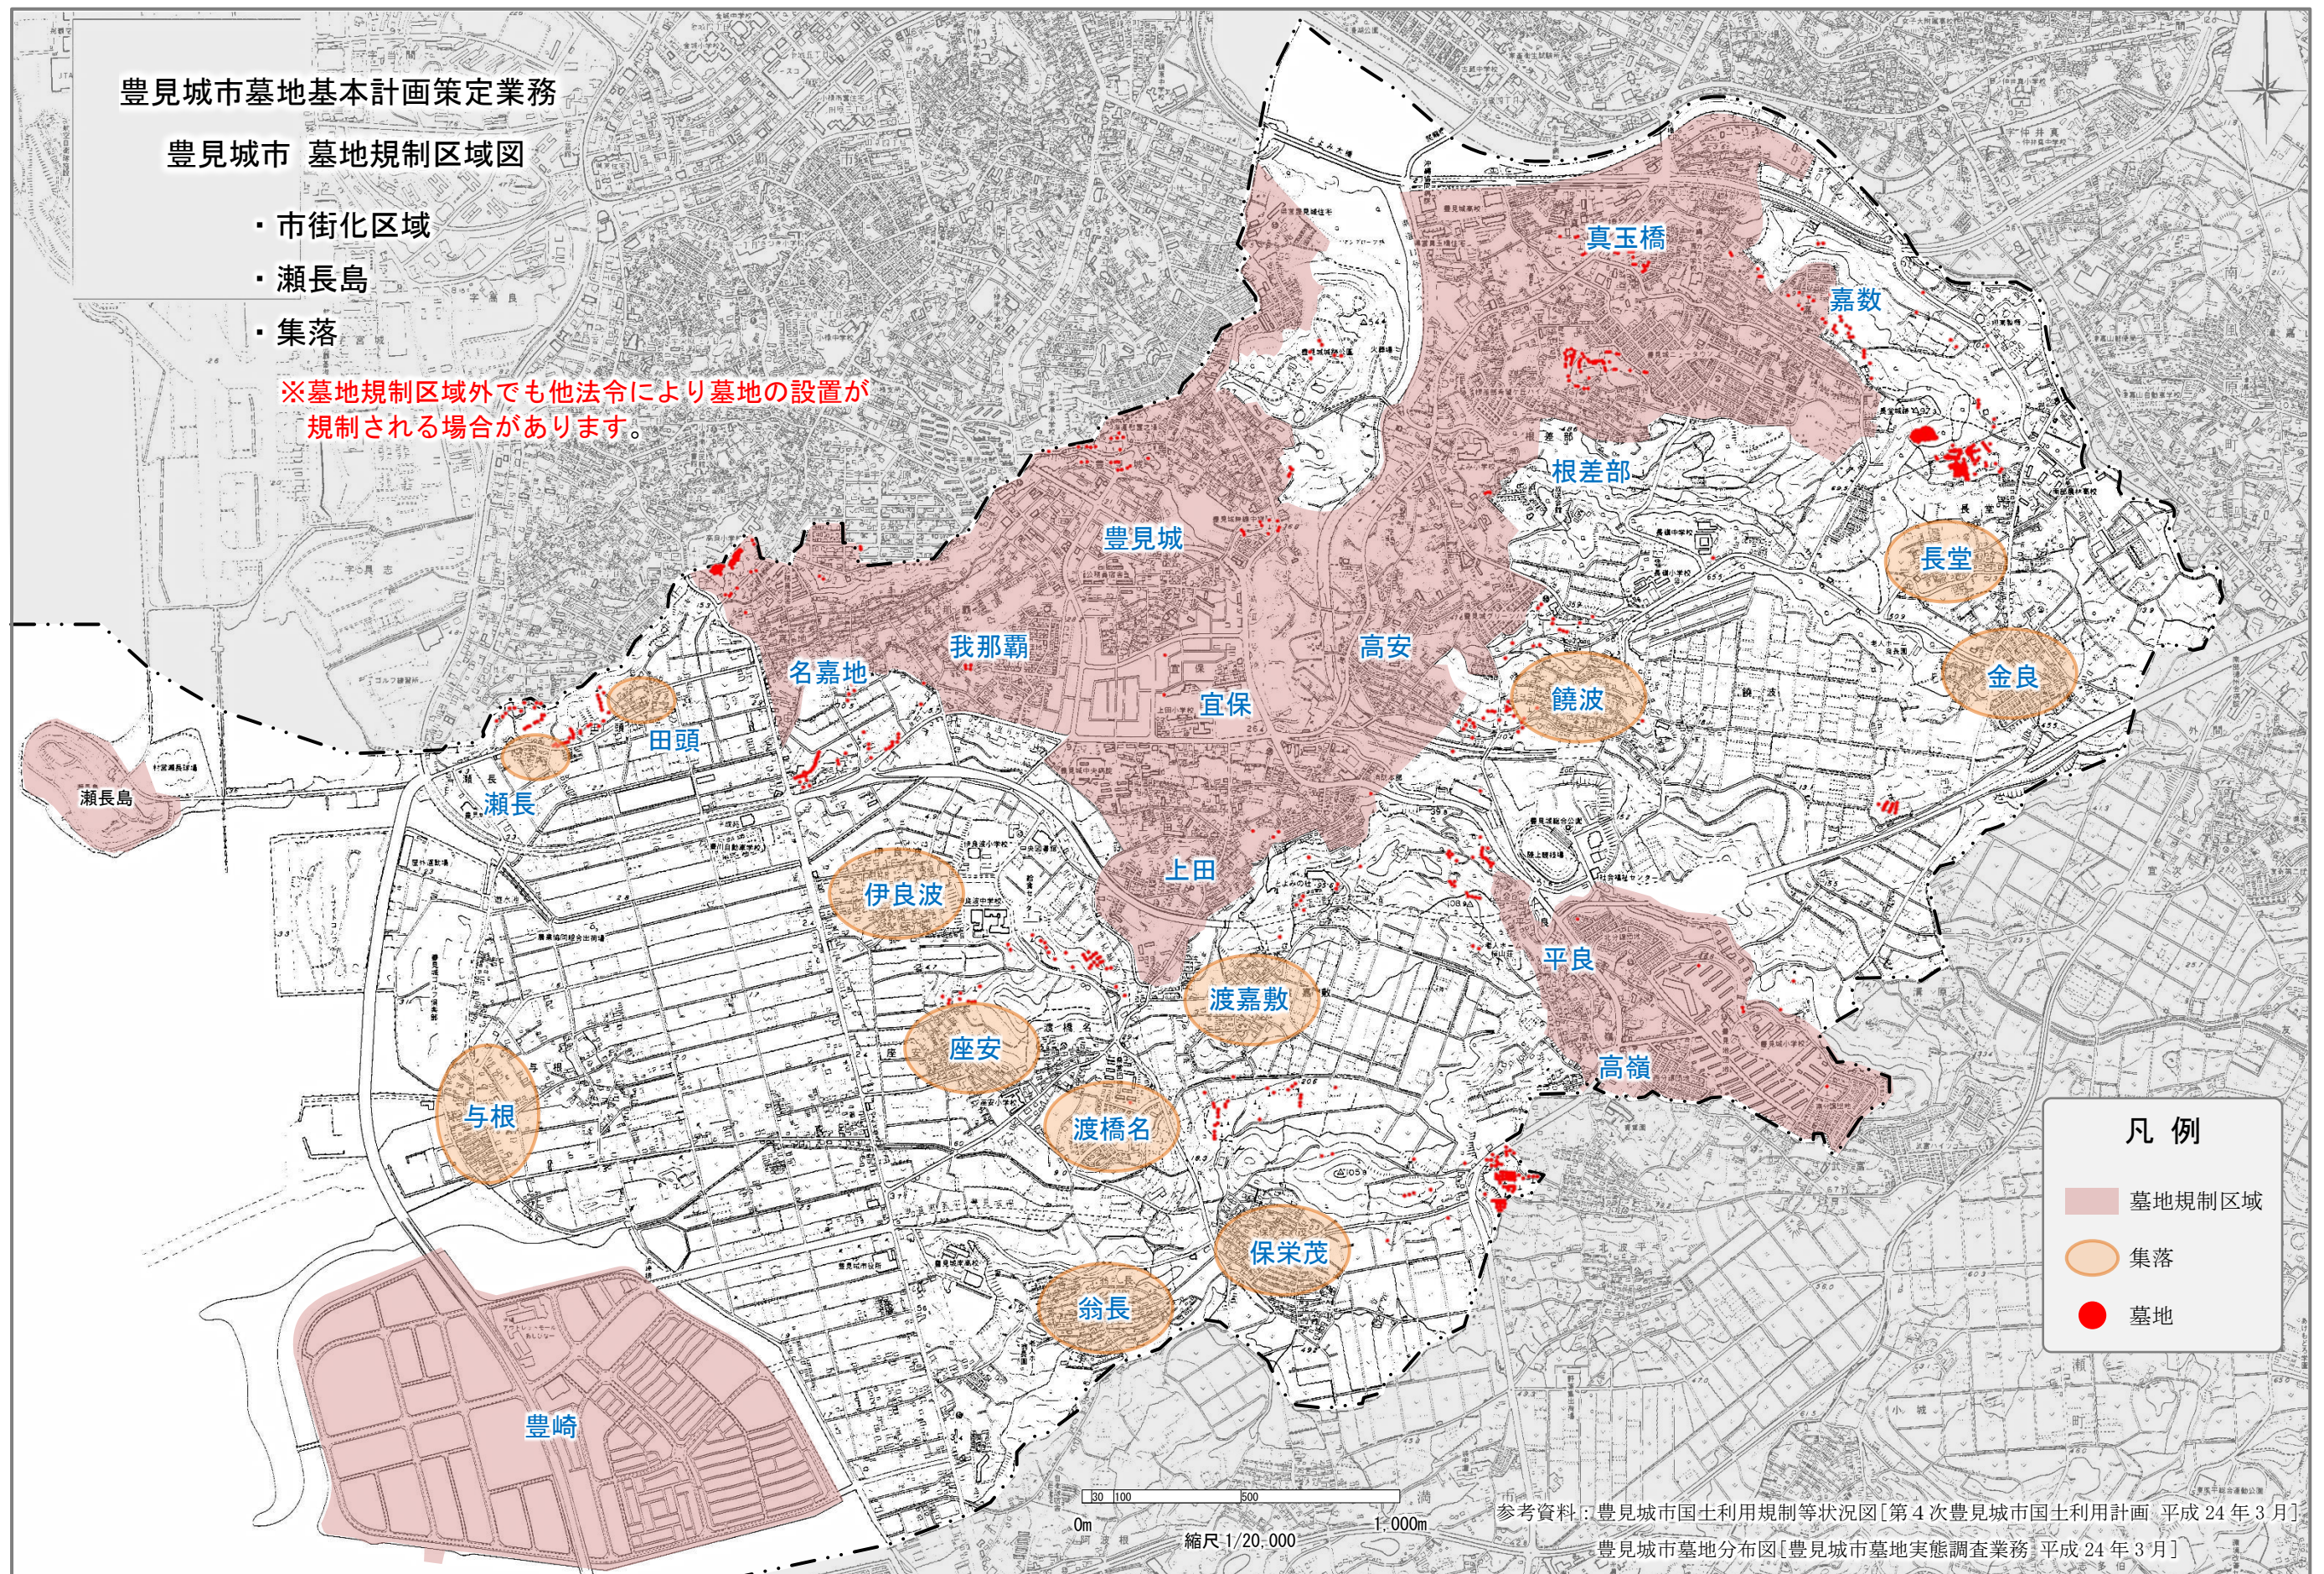

豊見城市墓地基本計画策定業務

豊見城市 墓地規制区域図

- ・市街化区域
- ・瀬長島
- ・集落

※墓地規制区域外でも他法令により墓地の設置が規制される場合があります。

凡例

- 墓地規制区域
- 集落
- 墓地

参考資料：豊見城市国土利用規制等状況図[第4次豊見城市国土利用計画 平成24年3月]
 豊見城市墓地分布図[豊見城市墓地実態調査業務 平成24年3月]