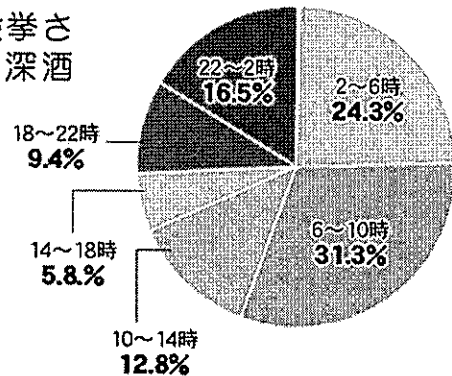

## 飲酒運転者の実態

(令和2年中の飲酒運転で検挙された者のうち 1,037人 の実態調査から)

### ① 時間別

- 出勤時間帯(6時から10時)に検挙された者が31.3%と最も多く、深酒によるものと思われる。

### ② 年齢別

- 20代~40代で、全体の63.7%を占めている。

**働き盛り!**