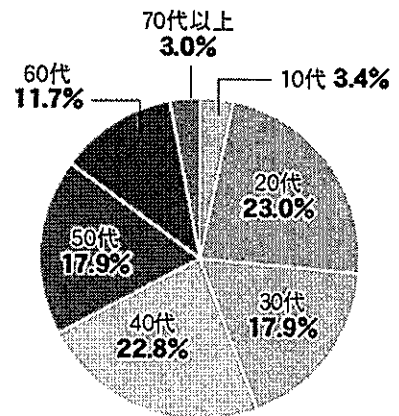

## 飲酒運転者の実態

(令和2年中の飲酒運転で検挙された者のうち 1,037人 の実態調査から)

### ① 時間別

- 出勤時間帯(6時から10時)に検挙された者が31.3%と最も多く、深酒によるものと思われる。

### ② 年齢別

- 20代~40代で、全体の63.7%を占めている。

**働き盛り!**