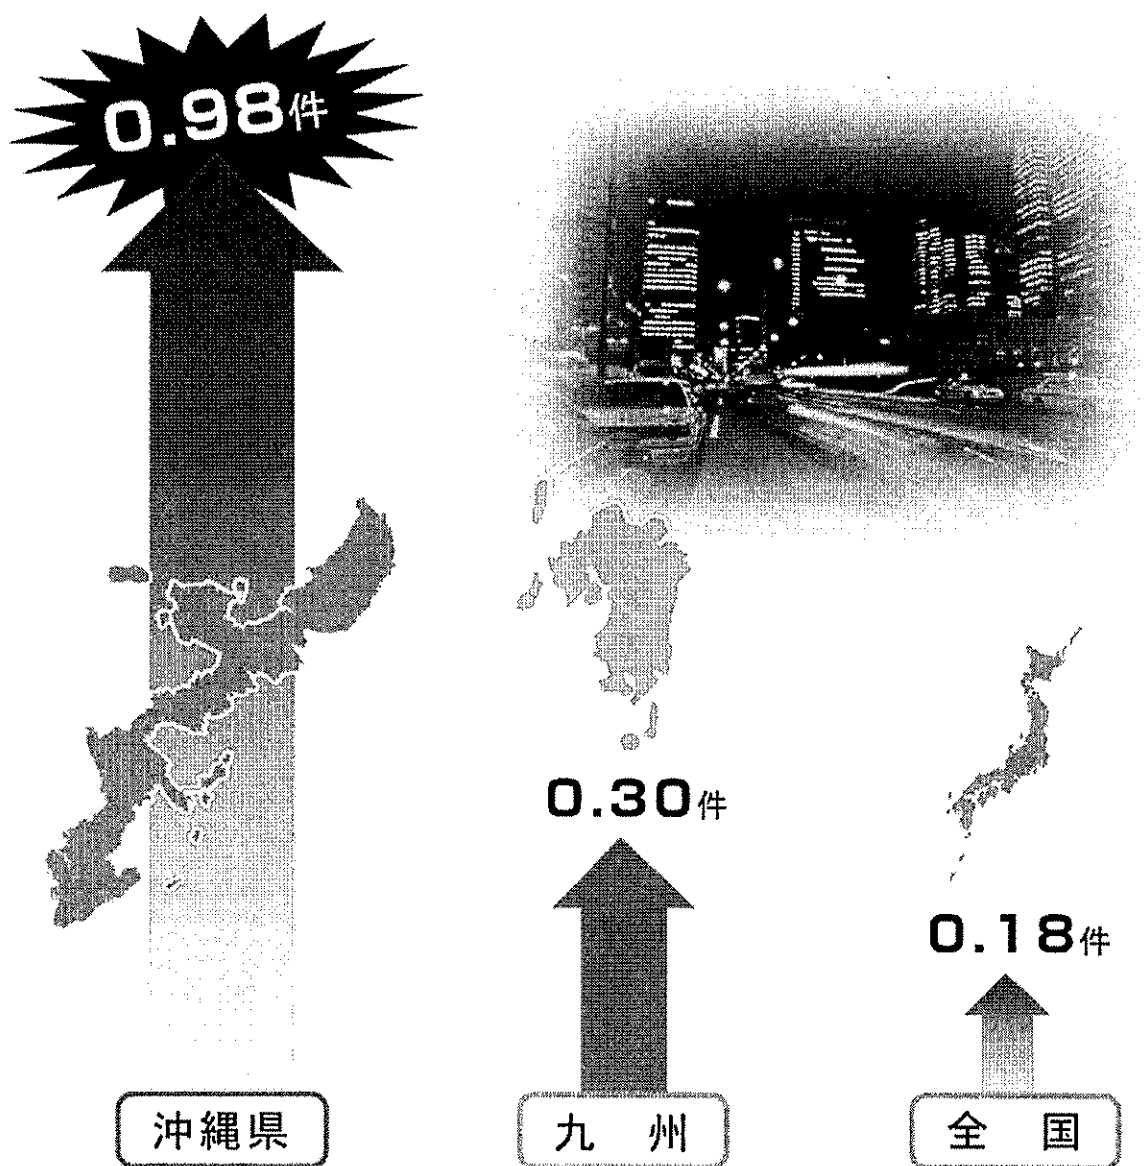

# (1) 沖縄県の飲酒運転の現状

## 飲酒運転検挙の実態

～全国・九州と比較すると～

- 令和2年中の沖縄県の飲酒運転検挙件数は**1,429件**、実数で全国上位
- ✓ 飲酒運転を人口1,000人当りの検挙件数で比較（全国・九州）すると、

沖縄県は九州平均の**約3.3倍**、全国平均の**約5.4倍**