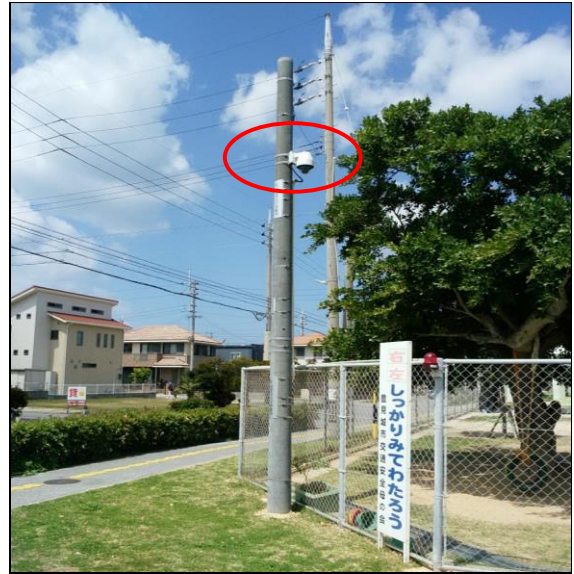

豊見城市防犯カメラ設置状況写真一覧

1	豊見城市字豊崎1-406	新設柱
---	--------------	-----

2	豊見城市字豊崎1-1190	新設柱
---	---------------	-----

3	豊見城市字高嶺446-15	新設柱
---	---------------	-----

4	豊見城市字高嶺439-30	新設柱
---	---------------	-----

5	豊見城市字饒波499-6	新設柱
---	--------------	-----